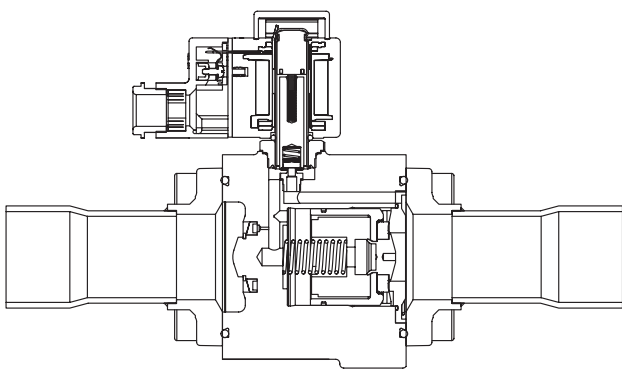

서비스 가이드

솔레노이드 밸브

타입 EVR 32 – EVR 40 (버전 2)

032R9607

032R9607

NC 솔더

NO 솔더

[Nm]	[kpm]	[ft-lbs]
30	2.0	15

위치 번호	설명	치수	재질	재질	파일럿	검사 키트
1	오링	ID 14.30 x H 2.40	클로로프렌	.		.
2	개스킷	ID 22.5 x OD 26.4 x H 0.35	SS+NBR		.	.
3	AI-개스킷	ID 8.1 x OD 10.1 x H 0.5	AI			.
4	오링	ID 42.00 x H 1.50	클로로프렌	.		.
5	오링 x 2	ID 66.27 x H 3.53	클로로프렌	.		.