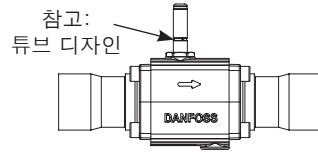

서비스 가이드

솔레노이드 밸브

타입 EVR 32 – EVR 40 (버전 2)

032R9607

032R9607

NC 솔더

NO 솔더

[Nm]	[kpm]	[ft-lbs]
30	2.0	15