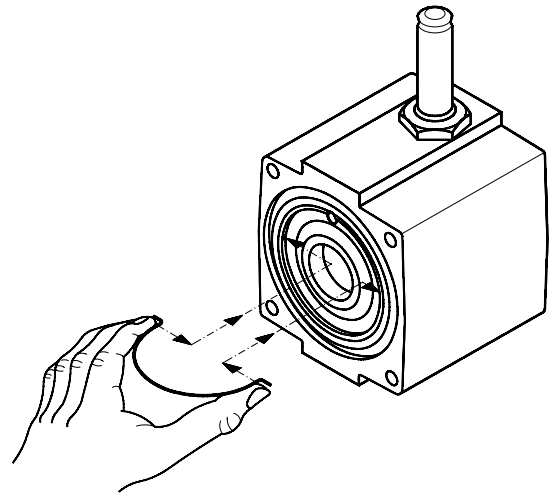

서비스 가이드

솔레노이드 밸브

타입 EVR 32 – EVR 40 (버전 2)

032R9607

032R9607

NC 솔더

NO 솔더

[Nm]	[kpm]	[ft-lbs]
30	2.0	15