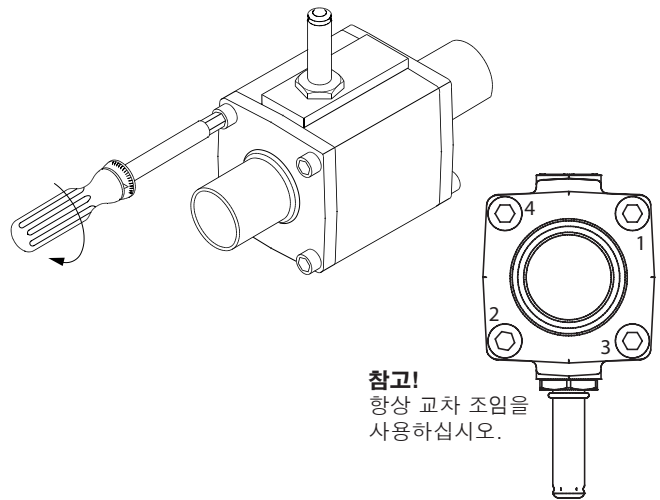

서비스 가이드

솔레노이드 밸브

타입 EVR 32 – EVR 40 (버전 2)

032R9607

032R9607

NC 솔더

NO 솔더

[Nm]	[kpm]	[ft-lbs]
30	2.0	15

위치 번호	설명	치수	재질	재질	파일럿	검사 키트
1	오링	ID 14.30 x H 2.40	클로로프렌	.		.
2	개스킷	ID 22.5 x OD 26.4 x H 0.35	SS+NBR		.	.
3	AI-개스킷	ID 8.1 x OD 10.1 x H 0.5	AI			.
4	오링	ID 42.00 x H 1.50	클로로프렌	.		.
5	오링 x 2	ID 66.27 x H 3.53	클로로프렌	.		.