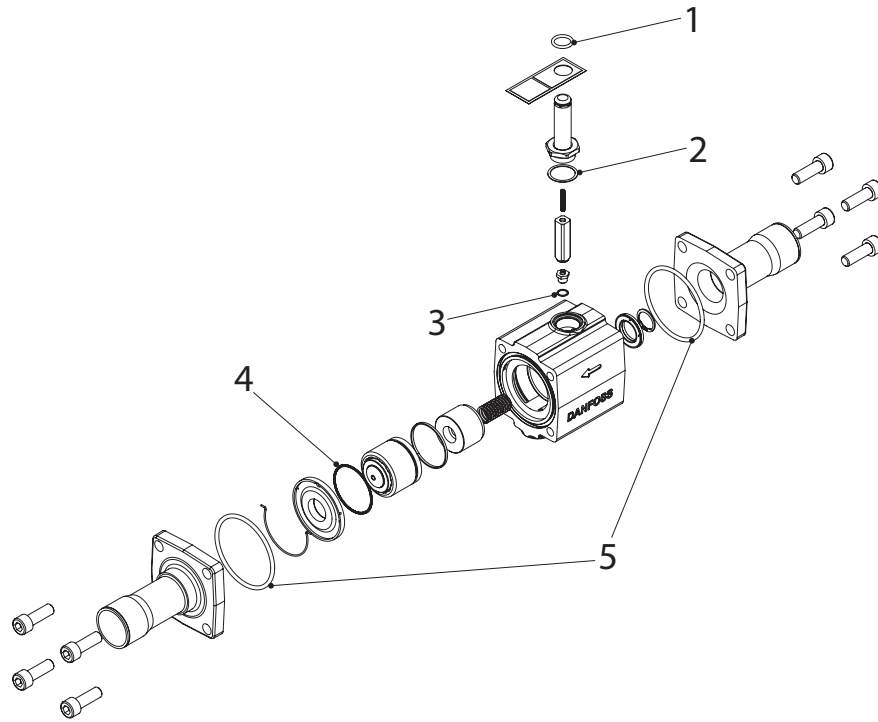

서비스 가이드

솔레노이드 밸브

타입 EVR 32 – EVR 40 (버전 2)

032R9607

032R9607

NC 솔더

NO 솔더

[Nm]	[kpm]	[ft-lbs]
30	2.0	15

위치 번호	설명	치수	재질	재질	파일럿	검사 키트
1	오링	ID 14.30 x H 2.40	클로로프렌	.		.
2	개스킷	ID 22.5 x OD 26.4 x H 0.35	SS+NBR		.	.
3	AI-개스킷	ID 8.1 x OD 10.1 x H 0.5	AI			.
4	오링	ID 42.00 x H 1.50	클로로프렌	.		.
5	오링 x 2	ID 66.27 x H 3.53	클로로프렌	.		.