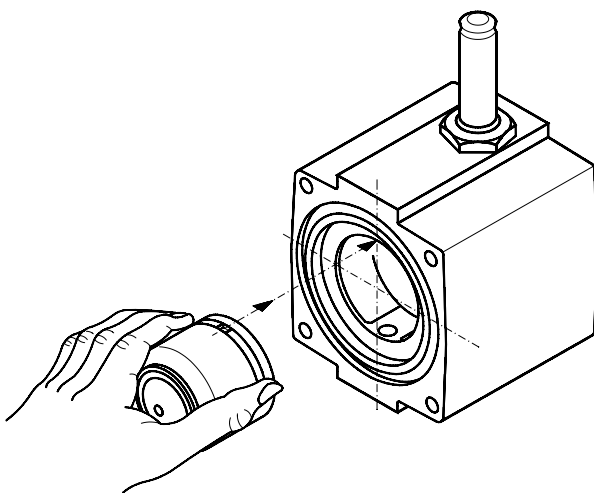

서비스 가이드

솔레노이드 밸브

타입 EVR 32 – EVR 40 (버전 2)

032R9607

032R9607

NC 솔더

NO 솔더

[Nm]	[kpm]	[ft-lbs]
30	2.0	15

위치 번호	설명	치수	재질	재질	파일럿	검사 키트
1	오링	ID 14.30 x H 2.40	클로로프렌	.		.
2	개스킷	ID 22.5 x OD 26.4 x H 0.35	SS+NBR		.	.
3	AI-개스킷	ID 8.1 x OD 10.1 x H 0.5	AI			.
4	오링	ID 42.00 x H 1.50	클로로프렌	.		.
5	오링 x 2	ID 66.27 x H 3.53	클로로프렌	.		.