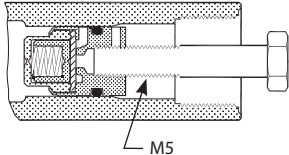

030R9810

INSTRUCTIONS type LE

GB Assembling and disassembling

D Ein- und Ausbau

F Montage et démontage

I Montaggio e smontaggio

DK Montering og demontering

DIN reg. no.: 5S194