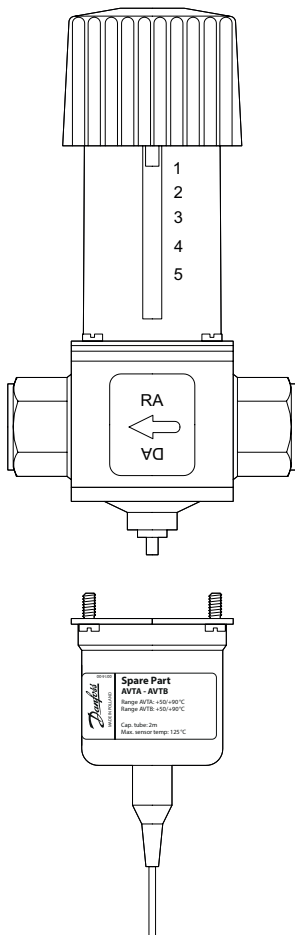

Installation guide

Thermostatic element

AVTA / AVTB

003R9303

003R9303

009100

Spare Part
AVTA - AVTB
 Range AVTA: +50/+90°C
 Range AVTB: +50/+90°C
 Cap. tube: 2m
 Max. sensor temp: 125°C

DANFOSS
3N863.10FW

AVTA

DANFOSS
3N863.10FW

AVTB

DANFOSS
3N863.10FW