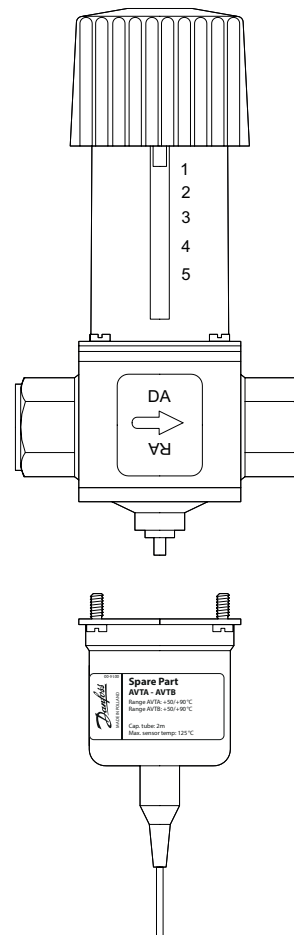

Installation guide

Thermostatic element

AVTA / AVTB

003R9303

003R9303

009100

Spare Part
AVTA - AVTB
 Range AVTA: +50/+90°C
 Range AVTB: +50/+90°C
 Cap. tube: 2m
 Max. sensor temp: 125°C

DANFOSS
3N863.10FW

AVTA

DANFOSS
3N863.10FW

AVTB

DANFOSS
3N863.10FW