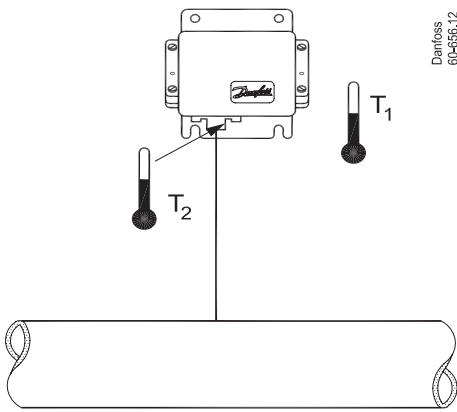

Installation guide

Differential pressure switch Type CAS 155

060R9303

060R9303

T_1 min.: -25 °C
 T_2 min.: -25 °C
 T_1 max.: 70 °C
 T_2 max.: 100 °C (For water and seawater, max. 80 °C)

Danfoss
60L1050.11

Імпортер: ТОВ з іі "Данфосс ТОВ" 04080, Київ 80, п/с 168, Україна