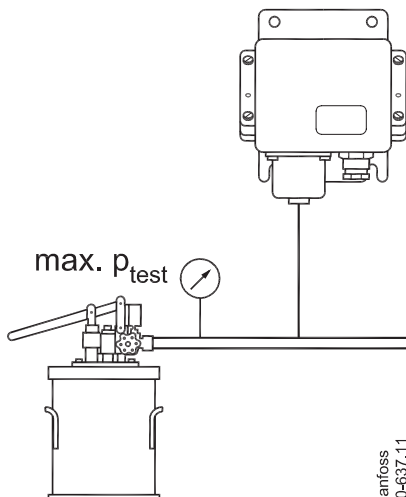

Installation guide

Differential pressure switch Type CAS 155

060R9303

060R9303

T_1 min.: -25 °C
 T_2 min.: -25 °C
 T_1 max.: 70 °C
 T_2 max.: 100 °C (For water and seawater, max. 80 °C)

Danfoss
60L1050.11

Імпортер: ТОВ з іі "Данфосс ТОВ" 04080, Київ 80, п/с 168, Україна