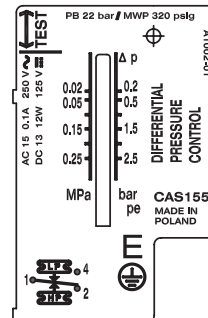

Installation guide

Differential pressure switch Type CAS 155

060R9303

060R9303

T_1 min.: -25 °C
 T_2 min.: -25 °C
 T_1 max.: 70 °C
 T_2 max.: 100 °C (For water and seawater, max. 80 °C)

Danfoss
60L1050.11

Імпортер: ТОВ з іі "Данфосс ТОВ" 04080, Київ 80, п/с 168, Україна