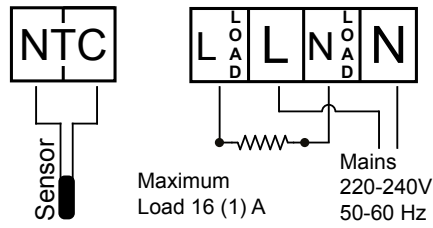

Der Thermostat verfügt über ein Stellrad zur Einstellung der Temperatur. Die Merkskala ist einstellbar von Stufe ❄ bis 6. Dies entspricht 5 °C bis 45 °C gemessen am Fühler.

Eine LED-Anzeige signalisiert den aktuellen Modus (Heizen, Standby oder Störung).

Artikel-Nr.	Typ	Farbe	Beschreibung	EAN-Nr.	
140F1030	DEVlreg™ 530	Reinweiß RAL 9010	Mit Bodenfühler, eckige Zentralscheibe	5703466208991	
140F1032	DEVlreg™ 530	Reinweiß RAL 9010	Mit Bodenfühler, abgerundete Zentralscheibe	5703466209011	
140F1034	DEVlreg™ 531	Reinweiß RAL 9010	Mit Raumfühler, eckige Zentralscheibe	5703466209035	
140F1036	DEVlreg™ 531	Reinweiß RAL 9010	Mit Raumfühler, abgerundete Zentralscheibe	5703466209059	
140F1037	DEVlreg™ 532	Reinweiß RAL 9010	Mit Raum- und Bodenfühler, eckige Zentralscheibe	5703466209066	
140F1039	DEVlreg™ 532	Reinweiß RAL 9010	Mit Raum- und Bodenfühler, abgerundete Zentralscheibe	5703466209080	
140F1091	Ersatz Bodenfühler		3 m Länge	5703466209301	

Hinweis: Die Fühlerzuleitung darf nicht in gemeinsamer Umhüllung mit der Netzzuleitung geführt werden!

Anschlusspläne

DEVireg™ Touch

DEVireg™ Smart

DEVireg™ 530-532

DEVireg™ 130/132

DEVireg™ Opti

DEVireg™ 330