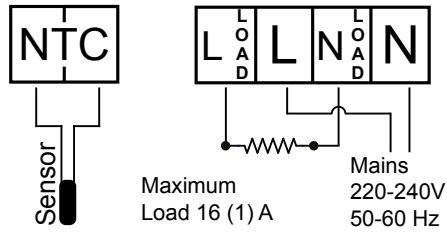

DEVlreg™ 530-532

DEVlreg™ 530 ist ein elektronischer Thermostat, der einen Bodenfühler verwendet, um die gewünschte Bodentemperatur zu messen und zu regeln. Er ist für Unterputzmontage in einer Schalterdose geeignet.

Der Thermostat verfügt über ein Stellrad zur Einstellung der Temperatur. Die Merkskala ist einstellbar von Stufe ❄ bis 6. Dies entspricht 5 °C bis 45 °C gemessen am Fühler.

Eine LED-Anzeige signalisiert den aktuellen Modus (Heizen, Standby oder Störung).

Vorteile:	Typ	Wert
<ul style="list-style-type: none"> • Zweipoliger Trennschalter • Niedriger Verbrauch im Standby-Betrieb • Fühlerausfallsüberwachung • LED-Anzeige • Frostschutzfunktion 	Betriebsspannung	220 V bis 240 V, 50/60 Hz
	Leistungsaufnahme im Standby-Betrieb	max. 0,25 W
	Relais: Ohmsche Last Induktive Last	Max. 15 A / 3450 W bei 230 V Cos Φ = 0,3 max. 1 A
	Bodenfühler	NTC 15 kOhm bei 25 °C
	Hysterese	± 0,4 °C
Normenkonformität: <ul style="list-style-type: none"> • EN/IEC 60730-1 (allgemein) • EN/IEC 60730-2-9 (Thermostat) 	Umgebungstemperatur	-10 °C bis +30 °C
	Frostschutzfunktion	5 °C - ❄
	Regelbereich	5 - 45 °C nur mit Fußbodenfühler
	Max. Leiterquerschnitt klemmbar	1 x 4 mm ² oder 2 x 2,5 mm ²
	Kugeldruckprüfungstemperatur	75 °C
Zulassungen: 	Verschmutzungsgrad	2 (Wohnbereich)
	Reglertyp	1 C
	Lagerungstemperatur	-20 °C bis +65 °C
	Schutzklasse	Klasse II – □
	Schutzart	IP 31
Abmessungen (H/B/T)	85 mm x 85 mm x 36 mm	
Gewicht	90 g	

Hinweis: Die Fühlerzuleitung darf nicht in gemeinsamer Umhüllung mit der Netzzuleitung geführt werden!

Anschlusspläne

DEVireg™ Touch

DEVireg™ Smart

DEVireg™ 530-532

DEVireg™ 130/132

DEVireg™ Opti

DEVireg™ 330