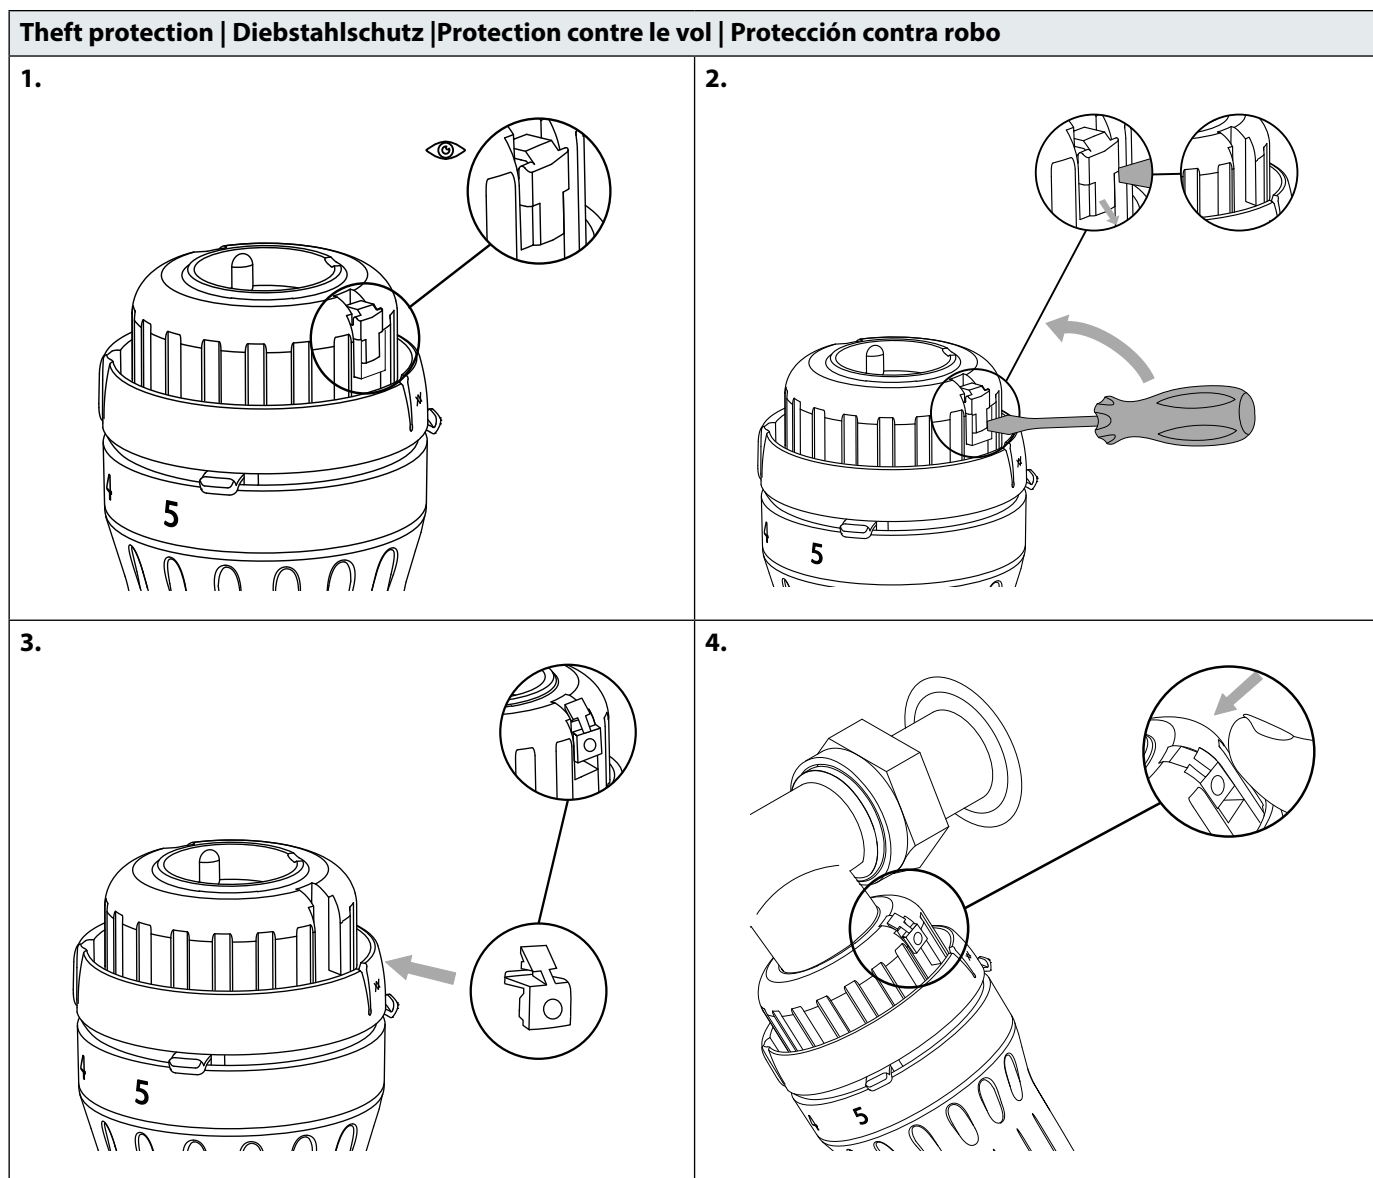

# Danfoss React™ RA click thermostatic sensors series

Installation | Montage | Installation | Instalación

1.

2.

3.

**BIV Installation | Montage | Installation | Instalación**

**Uninstall | Deinstallieren | Désinstaller | Uninstall**

Temperature Limitation | Temperaturbegrenzung | Limite de température | Limitación de temperatura (MINIMUM)

	Code no.
	013G5245
	013G1236

**Theft protection (Removal) | Diebstahlschutz (Entfernung) | Protection contre le vol (enlèvement) | Protección contra robo (eliminación)**