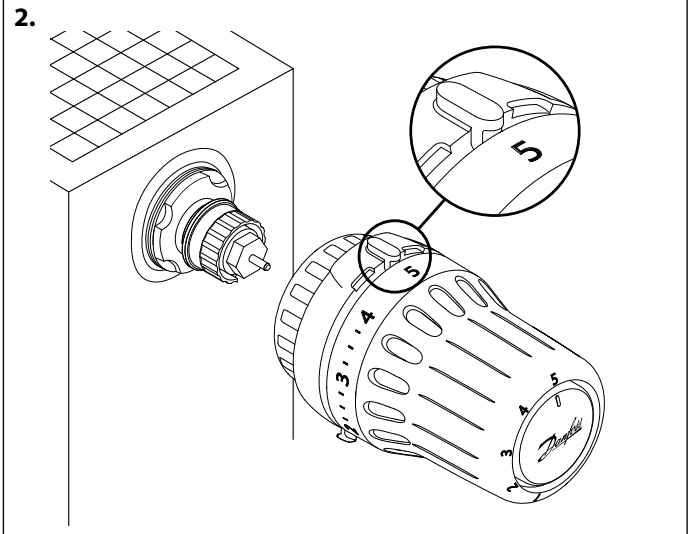

# Danfoss React™ RA click thermostatic sensors series

Installation | Montage | Installation | Instalación

1.

2.

3.

**BIV Installation | Montage | Installation | Instalación**

**Uninstall | Deinstallieren | Désinstaller | Uninstall**

Temperature Limitation | Temperaturbegrenzung | Limite de température | Limitación de temperatura (MINIMUM)

	Code no.
	013G5245
	013G1236

**Theft protection (Removal) | Diebstahlschutz (Entfernung) | Protection contre le vol (enlèvement) | Protección contra robo (eliminación)**