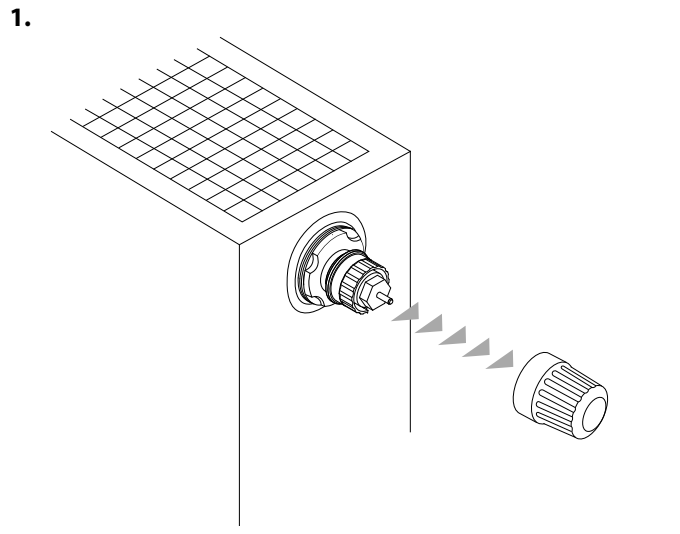

# Danfoss React™ RA click thermostatic sensors series

Installation | Montage | Installation | Instalación

1.

2.

3.

**BIV Installation | Montage | Installation | Instalación**

**Uninstall | Deinstallieren | Désinstaller | Uninstall**

Temperature Limitation | Temperaturbegrenzung | Limite de température | Limitación de temperatura (MINIMUM)

	Code no.
	013G5245
	013G1236

**Theft protection (Removal) | Diebstahlschutz (Entfernung) | Protection contre le vol (enlèvement) | Protección contra robo (eliminación)**