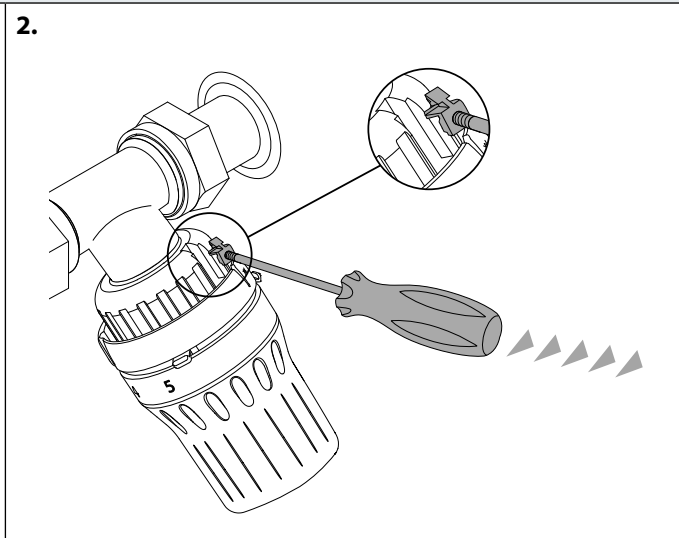

# Danfoss React™ RA click thermostatic sensors series

Installation | Montage | Installation | Instalación

1.

2.

3.

**BIV Installation | Montage | Installation | Instalación**

**Uninstall | Deinstallieren | Désinstaller | Uninstall**

Temperature Limitation | Temperaturbegrenzung | Limite de température | Limitación de temperatura (MINIMUM)

	Code no.
	013G5245
	013G1236

**Theft protection (Removal) | Diebstahlschutz (Entfernung) | Protection contre le vol (enlèvement) | Protección contra robo (eliminación)**