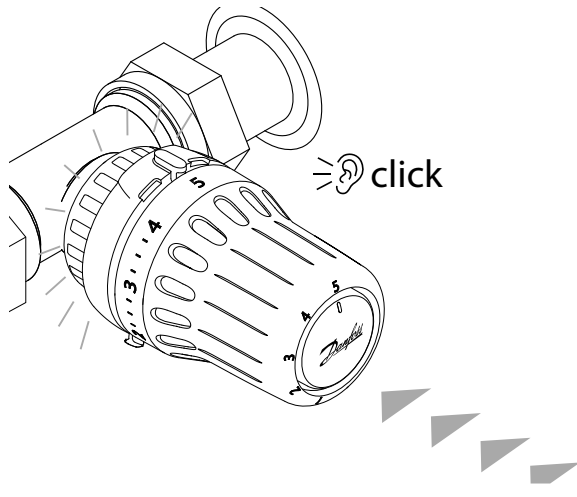

# Danfoss React™ RA click thermostatic sensors series

Installation | Montage | Installation | Instalación

1.

2.

3.

**BIV Installation | Montage | Installation | Instalación**

**Uninstall | Deinstallieren | Désinstaller | Uninstall**

Temperature Limitation | Temperaturbegrenzung | Limite de température | Limitación de temperatura (MINIMUM)

	Code no.
	013G5245
	013G1236

**Theft protection (Removal) | Diebstahlschutz (Entfernung) | Protection contre le vol (enlèvement) | Protección contra robo (eliminación)**