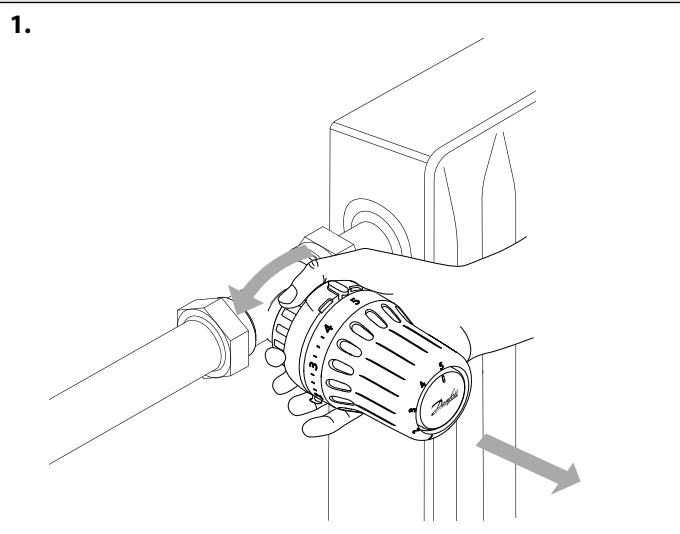

# Danfoss React™ RA click thermostatic sensors series

Installation | Montage | Installation | Instalación

1.

2.

3.

**BIV Installation | Montage | Installation | Instalación**

**Uninstall | Deinstallieren | Désinstaller | Uninstall**

Temperature Limitation | Temperaturbegrenzung | Limite de température | Limitación de temperatura (MINIMUM)

	Code no.
	013G5245
	013G1236

**Theft protection (Removal) | Diebstahlschutz (Entfernung) | Protection contre le vol (enlèvement) | Protección contra robo (eliminación)**