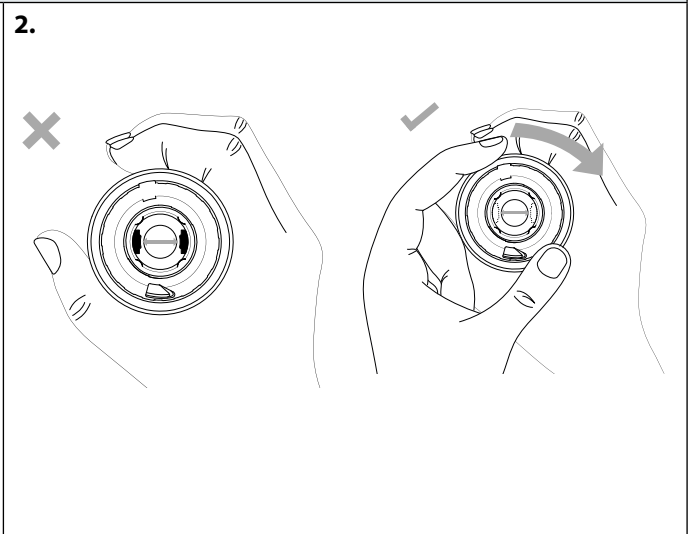

# Danfoss React™ RA click thermostatic sensors series

Installation | Montage | Installation | Instalación

1.

2.

3.

**BIV Installation | Montage | Installation | Instalación**

**Uninstall | Deinstallieren | Désinstaller | Uninstall**

Temperature Limitation | Temperaturbegrenzung | Limite de température | Limitación de temperatura (MINIMUM)

	Code no.
	013G5245
	013G1236

**Theft protection (Removal) | Diebstahlschutz (Entfernung) | Protection contre le vol (enlèvement) | Protección contra robo (eliminación)**