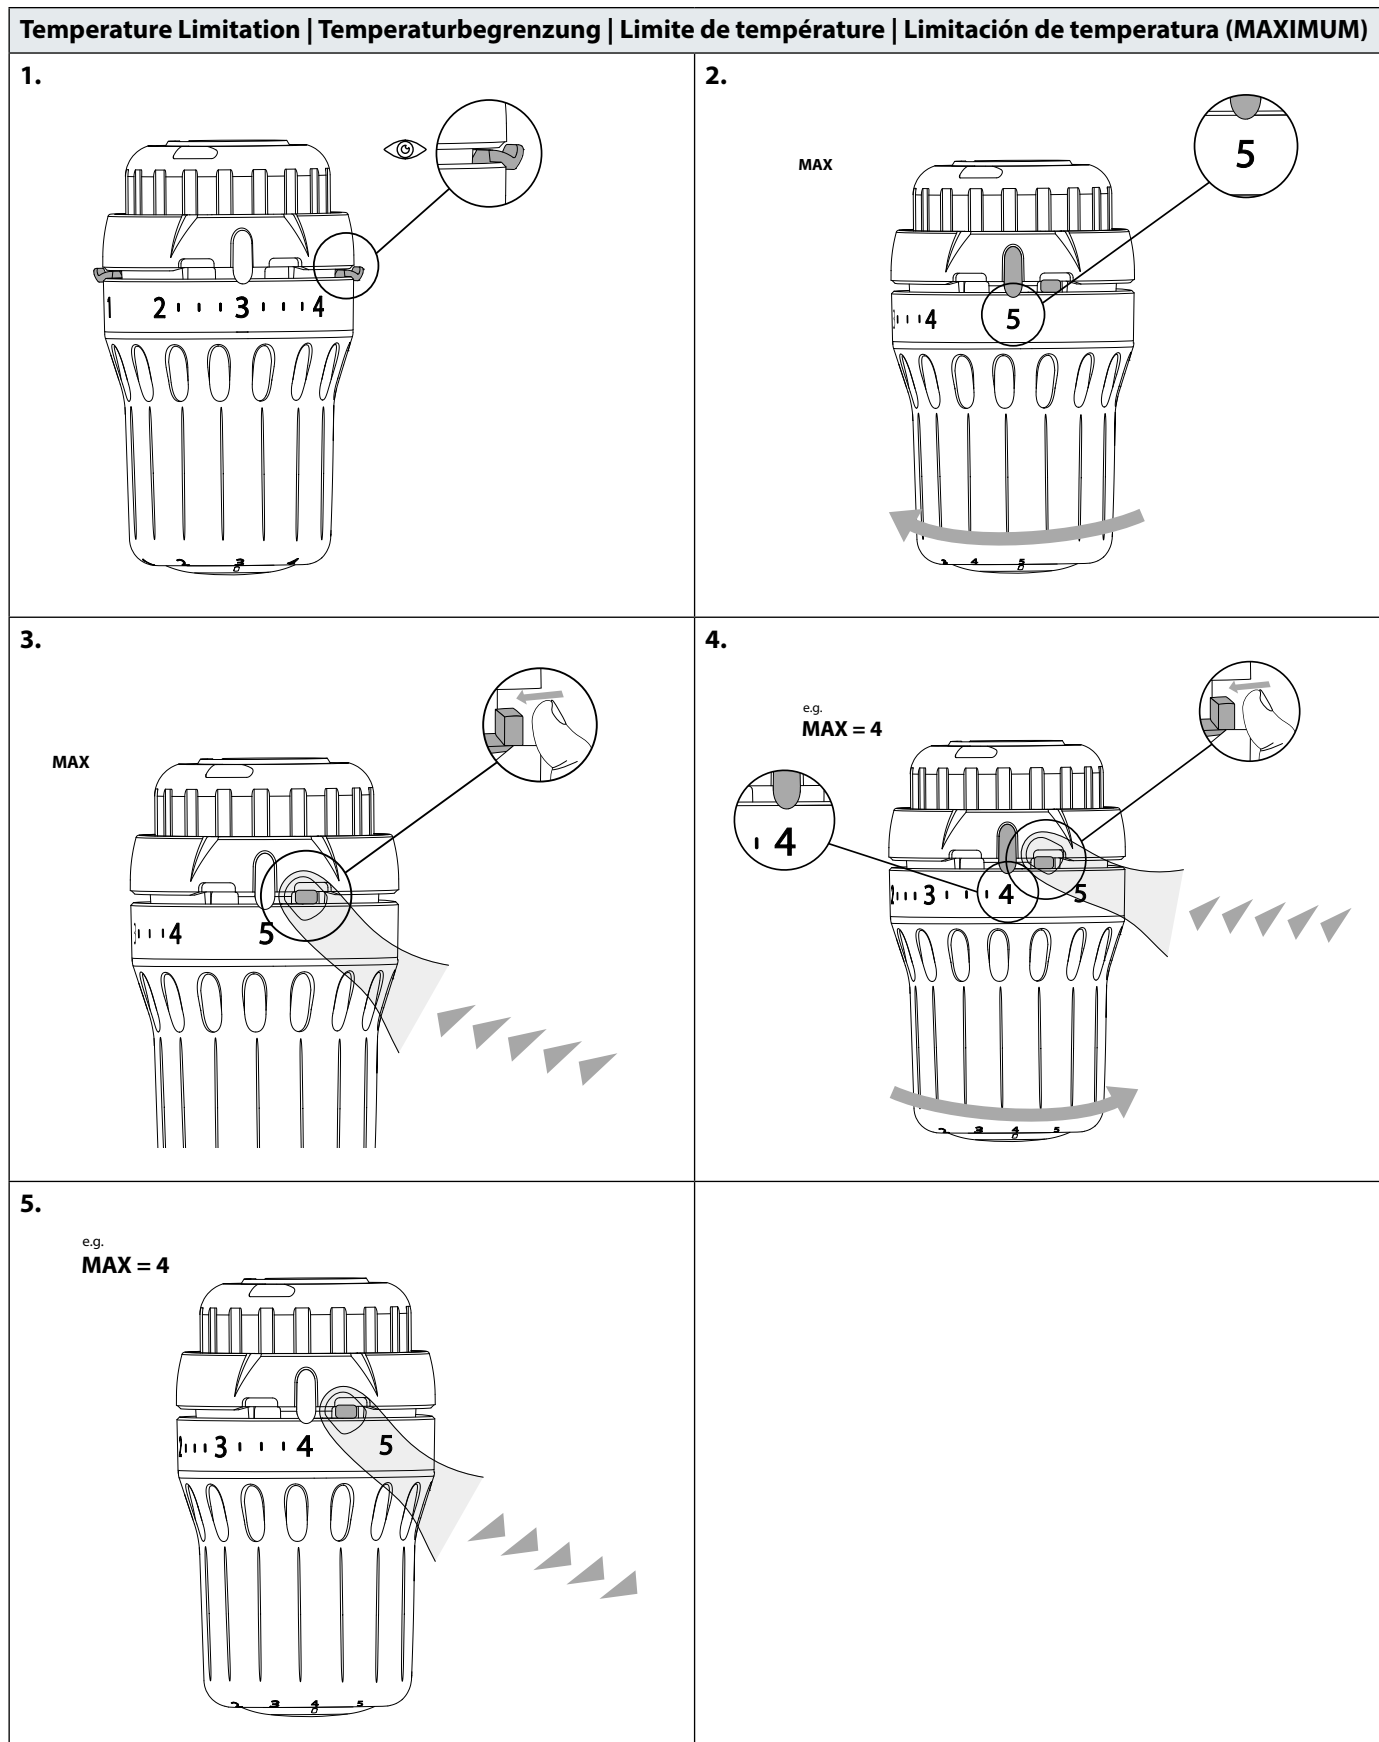

# Danfoss React™ RA click thermostatic sensors series

Installation | Montage | Installation | Instalación

1.

2.

3.

**BIV Installation | Montage | Installation | Instalación**

**Uninstall | Deinstallieren | Désinstaller | Uninstall**

Temperature Limitation | Temperaturbegrenzung | Limite de température | Limitación de temperatura (MINIMUM)

	Code no.
	013G5245
	013G1236

**Theft protection (Removal) | Diebstahlschutz (Entfernung) | Protection contre le vol (enlèvement) | Protección contra robo (eliminación)**