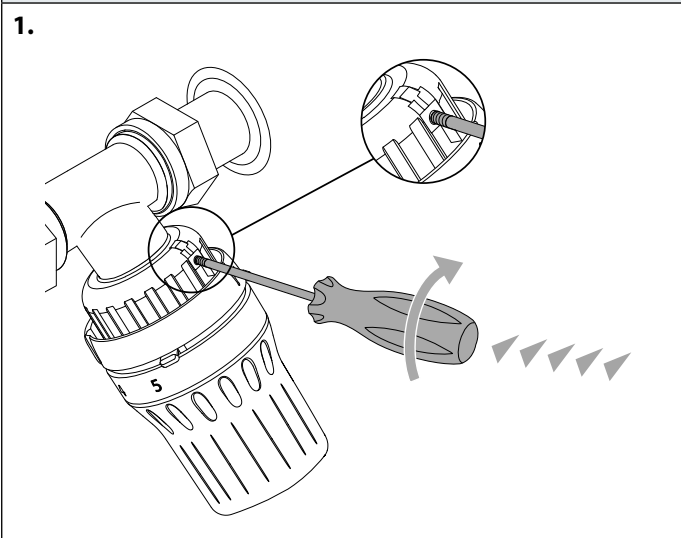

# Danfoss React™ RA click thermostatic sensors series

Installation | Montage | Installation | Instalación

1.

2.

3.

**BIV Installation | Montage | Installation | Instalación**

**Uninstall | Deinstallieren | Désinstaller | Uninstall**

Temperature Limitation | Temperaturbegrenzung | Limite de température | Limitación de temperatura (MINIMUM)

	Code no.
	013G5245
	013G1236

**Theft protection (Removal) | Diebstahlschutz (Entfernung) | Protection contre le vol (enlèvement) | Protección contra robo (eliminación)**