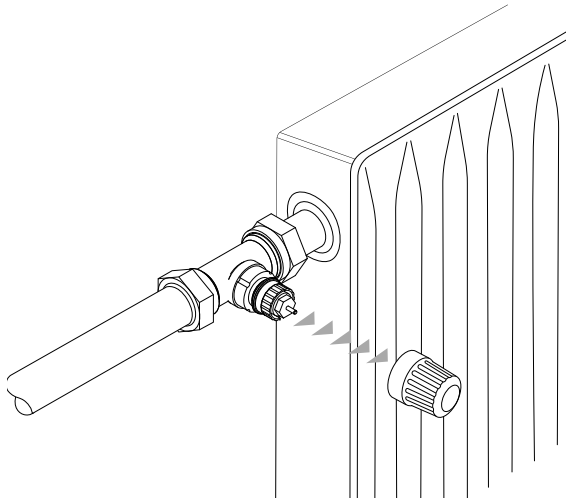

Installation | Montage | Installation | Instalación

1.