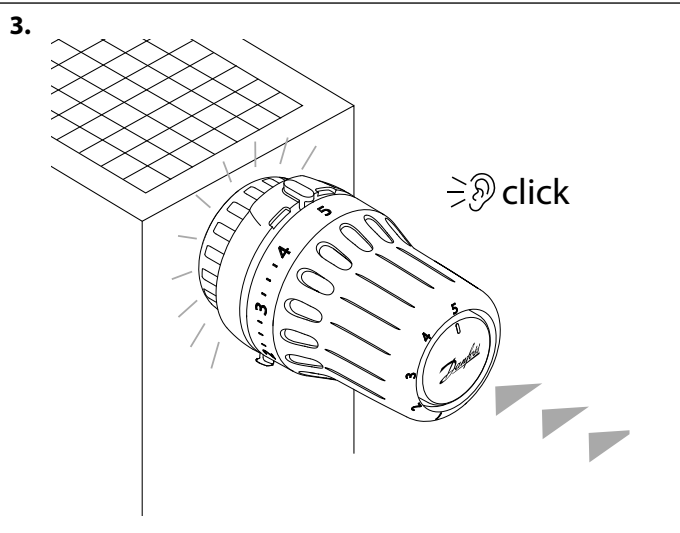

# Danfoss React™ RA click thermostatic sensors series

Installation | Montage | Installation | Instalación

1.

2.

3.

**BIV Installation | Montage | Installation | Instalación**

**Uninstall | Deinstallieren | Désinstaller | Uninstall**

Temperature Limitation | Temperaturbegrenzung | Limite de température | Limitación de temperatura (MINIMUM)

	Code no.
	013G5245
	013G1236

**Theft protection (Removal) | Diebstahlschutz (Entfernung) | Protection contre le vol (enlèvement) | Protección contra robo (eliminación)**