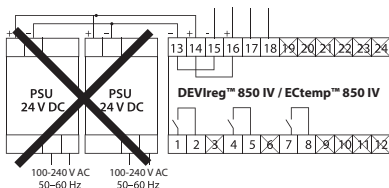

Danfoss A/S

Electric heating • danfoss.com • +45 7488 2222