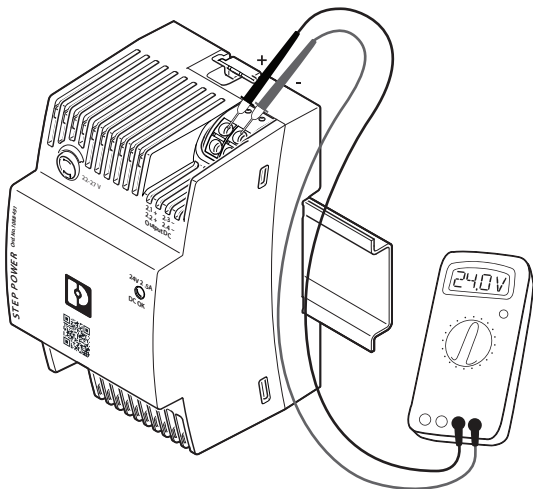

Quick guide

PSU STEP3-PS/1AC/24DC/2.5/PT

		[mm²]	[mm²]	[mm²]	[mm²]	AWG (Cu)	[Nm]	[lb in]
Input	Push-in	0,2-2,5	0,2-2,5	0,5-1	0,5-2,5	24-14	10	—
Output		0,2-2,5	0,2-2,5	0,5-1	0,5-2,5	24-14	10	—