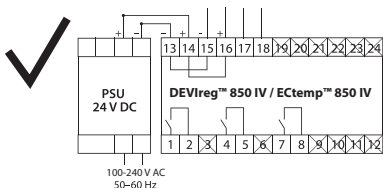

Danfoss A/S

Electric heating • danfoss.com • +45 7488 2222