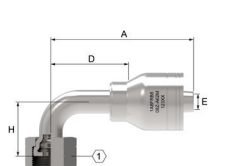

Female FOR-SEAL® Short Drop Swivel, 90° Tube Elbow

Part #	Thread	Hose size
04Z-A24	9/16-18	-04
04Z-A26	11/16-16	-04
06Z-A24	9/16-18	-06
06Z-A26	11/16-16	-06
06Z-A28	13/16-16	-06
08Z-A26	11/16-16	-08
08Z-A28	13/16-16	-08
08Z-A30	1-14	-08
08Z-A32	13/16-12	-08
10Z-A30	1-14	-10
10Z-A32	13/16-12	-10
12Z-A30	1-14	-12
12Z-A32	13/16-12	-12
16Z-A36	17/16-12	-16
16Z-A40	11/16-12	-16
20Z-A40	11/16-12	-20
20Z-A44	2-12	-20
24Z-A40	11/16-12	-24
24Z-A44	2-12	-24