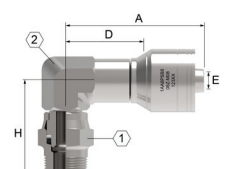

Male Pipe Swivel 90° Elbow

Part #	Thread	Hose size
04Z-M04	1/4-18	-04
06Z-M04	1/4-18	-06
06Z-M06	3/8-18	-06
08Z-M08	1/2-14	-08
12Z-M12	3/4-14	-12