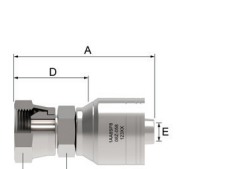

Female Straight Pipe Swivel (NPSM)

Part #	Thread	Hose size
04Z-054	1/4-18	-04
06Z-056	3/8-18	-06
08Z-058	1/2-14	-08
12Z-062	3/4-14	-12
16Z-066	1-11/2	-16
20Z-070	11/4-11/2	-20