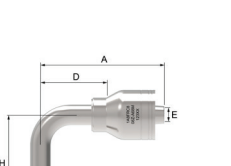

Female FOR-SEAL® Long Drop Swivel, 90° Tube Elbow

Part #	Thread	Hose size
04Z-A64	9/16-18	-04
04Z-A66	11/16-16	-04
04Z-A68	13/16-16	-04
06Z-A66	11/16-16	-06
06Z-A68	13/16-16	-06
08Z-A68	13/16-16	-08
08Z-A70	1-14	-08
10Z-A70	1-14	-10
12Z-A72	13/16-12	-12
12Z-A76	17/16-12	-12
16Z-A76	17/16-12	-16
20Z-A80	11/16-12	-20
20Z-A84	2-12	-20
24Z-A84	2-12	-24