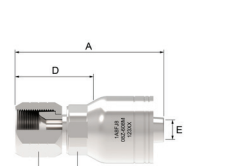

JIC/37° Female Swivel

Part #	Thread	Hose size
04Z-603	3/8-24	-04
04Z-604	7/16-20	-04
04Z-605	1/2-20	-04
04Z-606	9/16-18	-04
06Z-604	7/16-20	-06
06Z-605	1/2-20	-06
06Z-606	9/16-18	-06
06Z-608	3/4-16	-06
06Z-610	7/8-14	-06
08Z-608	3/4-16	-08
08Z-610	7/8-14	-08
08Z-612	11/16-12	-08
08Z-616	15/16-12	-08
10Z-608	3/4-16	-10
10Z-610	7/8-14	-10
10Z-612	11/16-12	-10
12Z-610	7/8-14	-12
12Z-612	11/16-12	-12
12Z-614	13/16-12	-12
12Z-616	15/16-12	-12
16Z-612	11/16-12	-16
16Z-614	13/16-12	-16
16Z-616	15/16-12	-16
16Z-620	15/8-12	-16
20Z-616	15/16-12	-20
20Z-620	15/8-12	-20
24Z-624	17/8-12	-24
32Z-632	21/2-12	-32