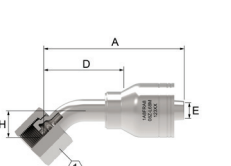

Female FOR-SEAL® Swivel, 45° Tube Elbow

Part #	Thread	Hose size
04Z-L64	9/16-18	-04
04Z-L66	11/16-16	-04
06Z-L64	9/16-18	-06
06Z-L66	11/16-16	-06
06Z-L68	13/16-16	-06
08Z-L66	11/16-16	-08
08Z-L68	13/16-16	-08
08Z-L70	1-14	-08
08Z-L72	13/16-12	-08
10Z-L70	1-14	-10
10Z-L72	13/16-12	-10
12Z-L70	1-14	-12
12Z-L72	13/16-12	-12
12Z-L76	17/16-12	-12
16Z-L72	13/16-12	-16
16Z-L76	17/16-12	-16
16Z-L80	11/16-12	-16
20Z-L80	11/16-12	-20
20Z-L84	2-12	-20
24Z-L84	2-12	-24