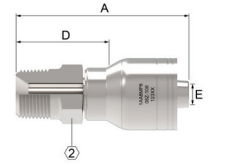

Male Pipe Rigid (NPTF)

Part #	Thread	Hose size
04Z-102	1/8-27	-04
04Z-104	1/4-18	-04
04Z-106	3/8-18	-04
04Z-108	1/2-14	-04
06Z-104	1/4-18	-06
06Z-106	3/8-18	-06
06Z-108	1/2-14	-06
08Z-104	1/4-18	-08
08Z-106	3/8-18	-08
08Z-108	1/2-14	-08
10Z-106	3/8-18	-10
10Z-108	1/2-14	-10
10Z-112	3/4-14	-10
12Z-108	1/2-14	-12
12Z-112	3/4-14	-12
12Z-116	1-11/2	-12
16Z-112	3/4-14	-16
16Z-116	1-11/2	-16
16Z-120	11/4-11/2	-16
20Z-116	1-11/2	-20
20Z-120	11/4-11/2	-20
24Z-124	11/2-11/2	-24
32Z-132	2-11/2	-32