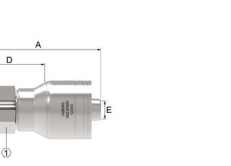

Male FOR-SEAL® Rigid

Part #	Thread	Hose size
04Z-E64	9/16-18	-04
06Z-E66	11/16-16	-06
06Z-E68	13/16-16	-06
08Z-E68	13/16-16	-08
08Z-E70	1-14	-08
08Z-E72	13/16-12	-08
10Z-E70	1-14	-10
10Z-E72	13/16-12	-10
12Z-E72	13/16-12	-12
12Z-E76	17/16-12	-12
16Z-E76	17/16-12	-16
20Z-E80	11/16-12	-20