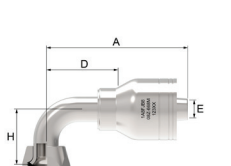

JIC/37° Female Swivel, 90° Tube Elbow

Part #	Thread	Hose size
04Z-664*	7/16-20	-04
04Z-665*	1/2-20	-04
04Z-666	9/16-18	-04
06Z-664	7/16-20	-06
06Z-666	9/16-18	-06
06Z-668*	3/4-16	-06
08Z-666	9/16-18	-08
08Z-668*	3/4-16	-08
08Z-670*	7/8-14	-08
10Z-670*	7/8-14	-10
10Z-672	11/16-12	-10
12Z-670	7/8-14	-12
12Z-672	11/16-12	-12
12Z-676	15/16-12	-12
16Z-676	15/16-12	-16
16Z-677	15/8-12	-16
20Z-677	15/8-12	-20
24Z-678	17/8-12	-24