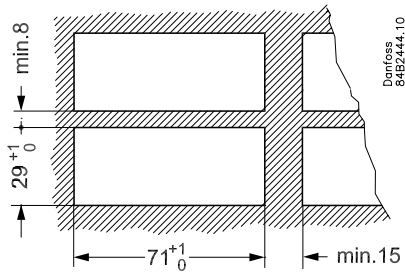

## EKA 164B

EKA 163B  
Remote display  
(084B8574)

EKA 164B  
Remote setting display  
(084B8575, multi purpose)

$0 < t_{amb} < +55^{\circ}\text{C}$   
Non condensing  
IP 20

Max. 10 m  
( 2 m: 084B7298)  
( 6 m: 084B7299)