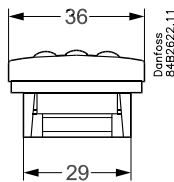

## EKA 164B

EKA 163B  
Remote display  
(084B8574)

EKA 164B  
Remote setting display  
(084B8575, multi purpose)

$0 < t_{amb} < +55^{\circ}\text{C}$   
Non condensing  
IP 20

Max. 10 m  
( 2 m: 084B7298)  
( 6 m: 084B7299)