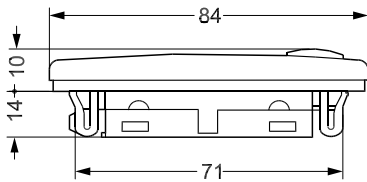

## EKA 164B

EKA 163B  
Remote display  
(084B8574)

EKA 164B  
Remote setting display  
(084B8575, multi purpose)

$0 < t_{amb} < +55^{\circ}\text{C}$   
Non condensing  
IP 20

Max. 10 m  
( 2 m: 084B7298)  
( 6 m: 084B7299)