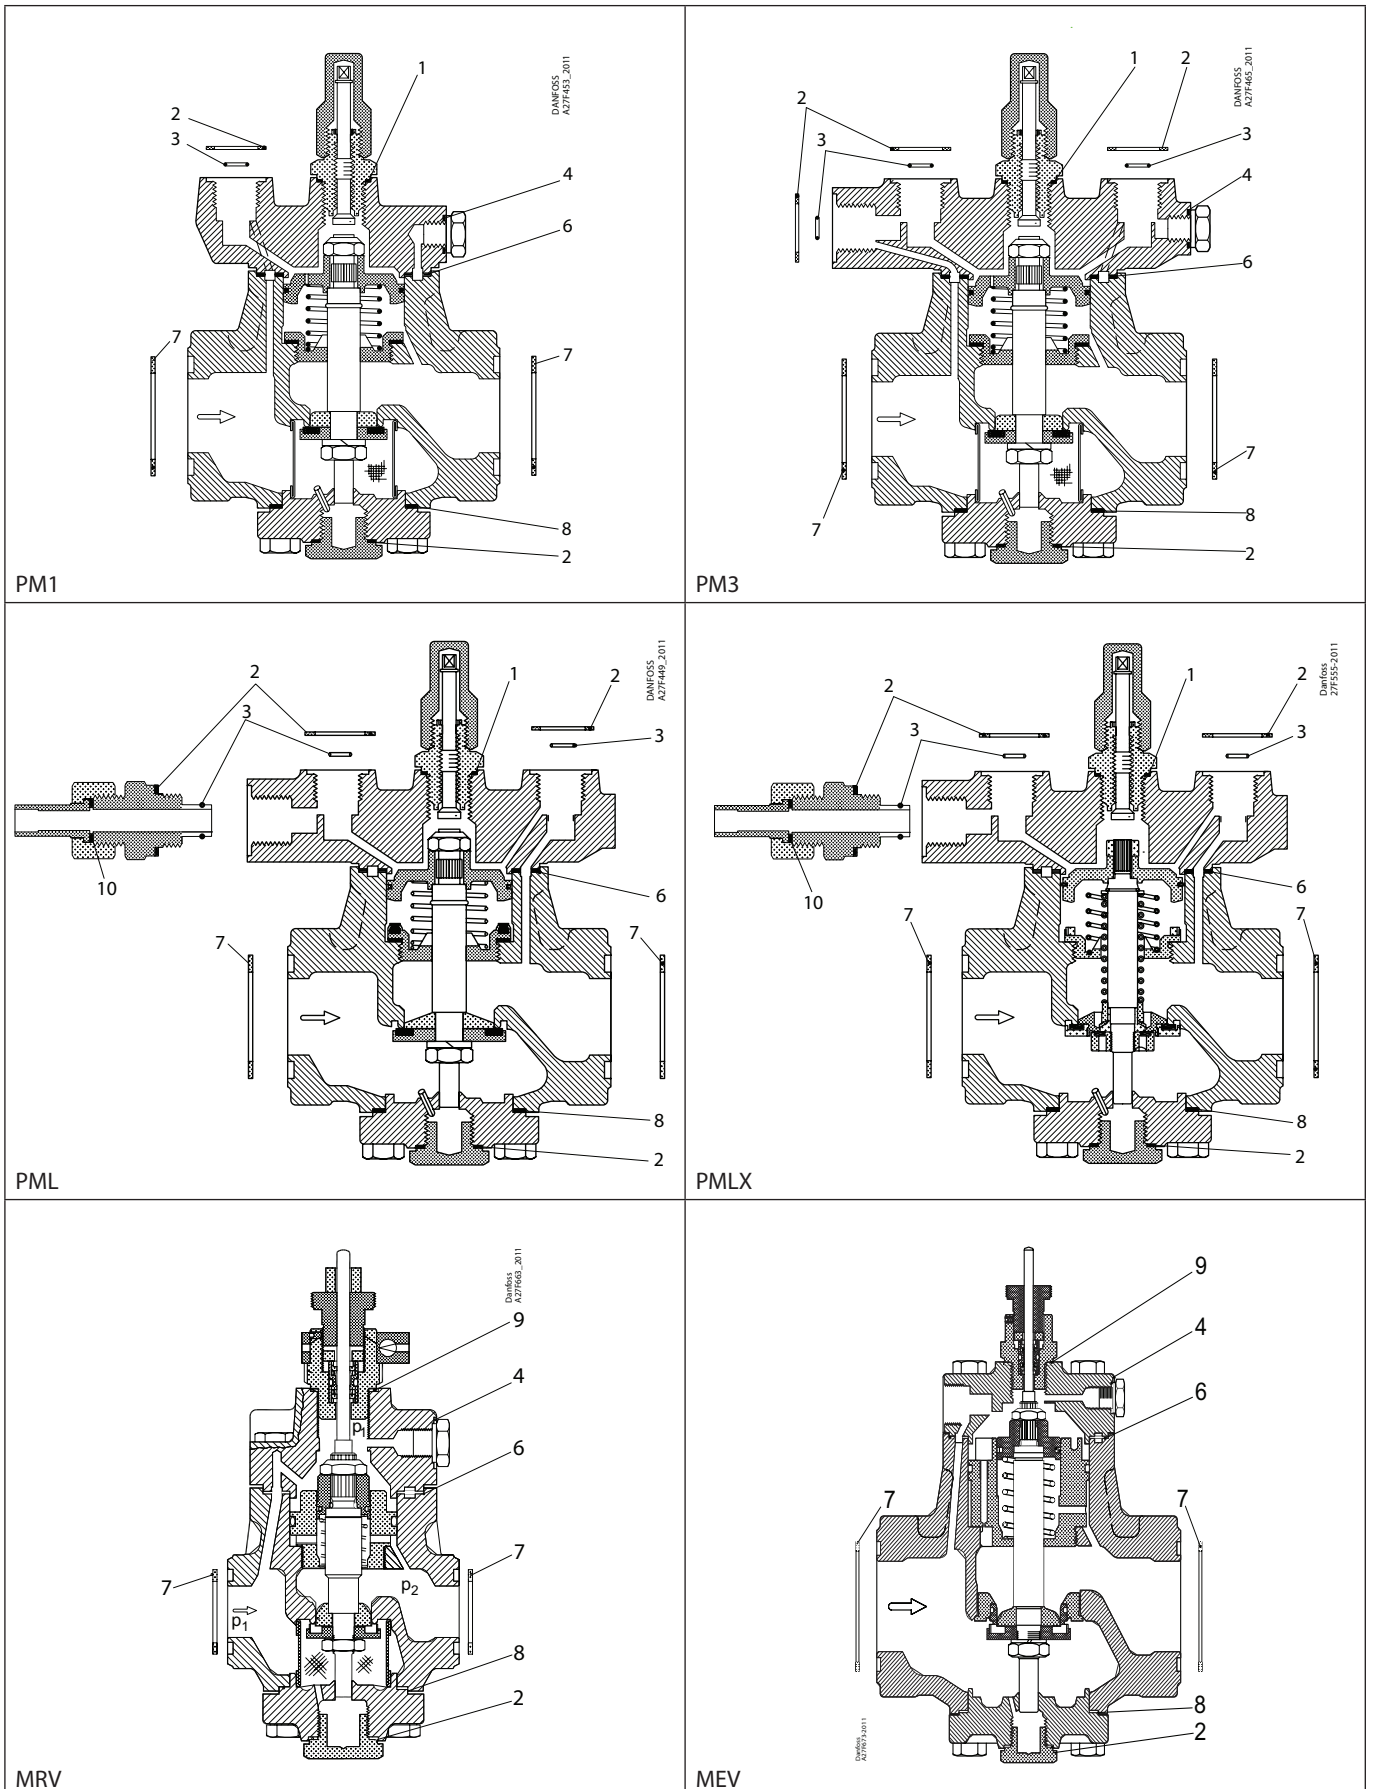

Installation guide – Spare parts and accessories

Inspection kit | Code number 027F3077

PM, PML, PMLX, MRV, size 40 | MEV, PMFH, PMFL, size 200

<p><b>1</b></p> <p> = Alu.</p> <p> <math>\varnothing 26 \text{ mm}</math> <math>\varnothing 1.02''</math></p> <p>Total no. = 1</p>	<p><b>2</b></p> <p> = Fibre</p> <p> <math>\varnothing 33 \text{ mm}</math> <math>\varnothing 1.28''</math></p> <p>Total no. = 4</p>	<p><b>3</b></p> <p> = Alu.</p> <p> <math>\varnothing 9 \text{ mm}</math> <math>\varnothing 0.36''</math></p> <p>Total no. = 3</p>	<p><b>4</b></p> <p> = Alu.</p> <p> <math>\varnothing 18 \text{ mm}</math> <math>\varnothing 0.70''</math></p> <p>Total no. = 1</p>
<p><b>5</b></p> <p> = Alu.</p> <p> <math>\varnothing 14 \text{ mm}</math> <math>\varnothing 0.55''</math></p> <p>Total no. = 1</p>	<p><b>6</b></p> <p> = Fibre</p> <p> <math>\varnothing 93 \text{ mm}</math> <math>\varnothing 3.66''</math></p> <p>Total no. = 1</p>	<p><b>7</b></p> <p> = Fibre</p> <p> <math>\varnothing 65 \text{ mm}</math> <math>\varnothing 2.56''</math></p> <p>Total no. = 2</p>	<p><b>8</b></p> <p> = Fibre</p> <p> <math>\varnothing 78 \text{ mm}</math> <math>\varnothing 3.07''</math></p> <p>Total no. = 1</p>
<p><b>9</b></p> <p> = Alu.</p> <p> <math>\varnothing 32 \text{ mm}</math> <math>\varnothing 1.26''</math></p> <p>Total no. = 1</p>	<p><b>10</b></p> <p> = Alu.</p> <p> <math>\varnothing 22 \text{ mm}</math> <math>\varnothing 0.87''</math></p> <p>Total no. = 1</p>		