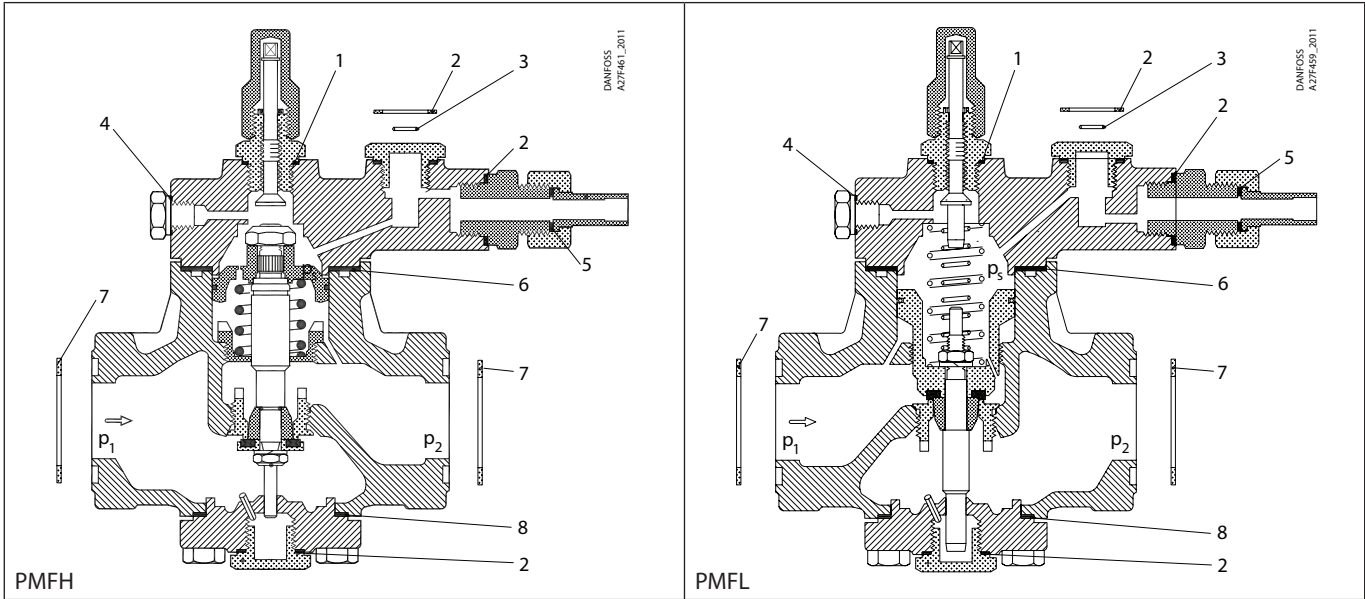

Installation guide – Spare parts and accessories

Inspection kit | Code number 027F3077

PM, PML, PMLX, MRV, size 40 | MEV, PMFH, PMFL, size 200

<p><b>1</b></p> <p> = Alu.</p> <p> <math>\varnothing 26 \text{ mm}</math> <math>\varnothing 1.02''</math></p> <p>Total no. = 1</p>	<p><b>2</b></p> <p> = Fibre</p> <p> <math>\varnothing 33 \text{ mm}</math> <math>\varnothing 1.28''</math></p> <p>Total no. = 4</p>	<p><b>3</b></p> <p> = Alu.</p> <p> <math>\varnothing 9 \text{ mm}</math> <math>\varnothing 0.36''</math></p> <p>Total no. = 3</p>	<p><b>4</b></p> <p> = Alu.</p> <p> <math>\varnothing 18 \text{ mm}</math> <math>\varnothing 0.70''</math></p> <p>Total no. = 1</p>
<p><b>5</b></p> <p> = Alu.</p> <p> <math>\varnothing 14 \text{ mm}</math> <math>\varnothing 0.55''</math></p> <p>Total no. = 1</p>	<p><b>6</b></p> <p> = Fibre</p> <p> <math>\varnothing 93 \text{ mm}</math> <math>\varnothing 3.66''</math></p> <p>Total no. = 1</p>	<p><b>7</b></p> <p> = Fibre</p> <p> <math>\varnothing 65 \text{ mm}</math> <math>\varnothing 2.56''</math></p> <p>Total no. = 2</p>	<p><b>8</b></p> <p> = Fibre</p> <p> <math>\varnothing 78 \text{ mm}</math> <math>\varnothing 3.07''</math></p> <p>Total no. = 1</p>
<p><b>9</b></p> <p> = Alu.</p> <p> <math>\varnothing 32 \text{ mm}</math> <math>\varnothing 1.26''</math></p> <p>Total no. = 1</p>	<p><b>10</b></p> <p> = Alu.</p> <p> <math>\varnothing 22 \text{ mm}</math> <math>\varnothing 0.87''</math></p> <p>Total no. = 1</p>		