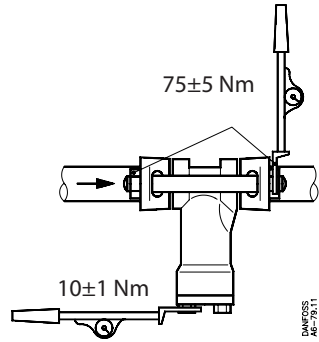

Installation Guide

Strainer

FA 15, 20, 25

006R9500

Tilladeligt drifttryk / Max. working pressure /
 Zulässiger Betriebsüberdruck / Pression de service max.: PB / MWP = 28 bar / 400 psig

006R9500

DANFOSS
AP-76.10

DANFOSS
AP-76.11

FA 15, 20

DANFOSS
AP-77.11

Tilladeligt driftryk / Max. working pressure /
 Zulässiger Betriebsüberdruck / Pression de service max.: PB / MWP = 28 bar / 400 psig

FA 25