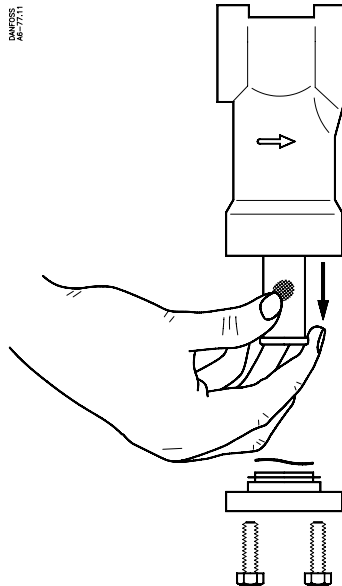

FA 15, 20

DANFOSS
AP-77.11