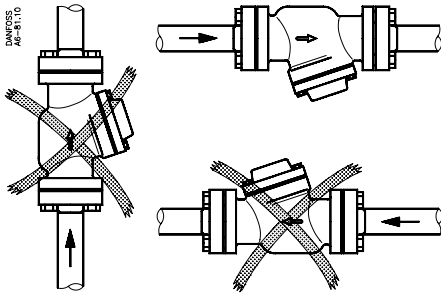

Installation Guide

Strainer

FA 15, 20, 25

006R9500

Tilladeligt drifttryk / Max. working pressure /
 Zulässiger Betriebsüberdruck / Pression de service max.: PB / MWP = 28 bar / 400 psig

006R9500

DANFOSS
AP-76.10

DANFOSS
AP-76.11

FA 15, 20

DANFOSS
AP-77.11

Tilladeligt driftryk / Max. working pressure /
 Zulässiger Betriebsüberdruck / Pression de service max.: PB / MWP = 28 bar / 400 psig

FA 25