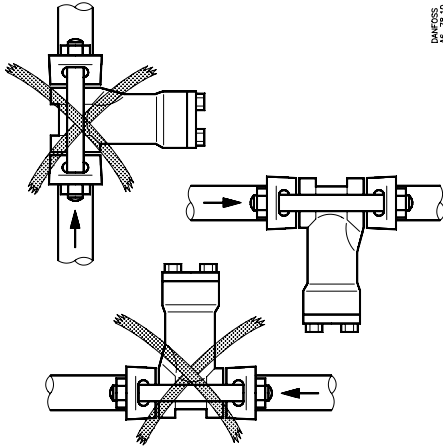

Installation Guide

Strainer

FA 15, 20, 25

006R9500

Tilladeligt drifttryk / Max. working pressure /
 Zulässiger Betriebsüberdruck / Pression de service max.: PB / MWP = 28 bar / 400 psig

006R9500

DANFOSS
AP-76.10

DANFOSS
AP-76.11

FA 15, 20

DANFOSS
AP-77.11

Tilladeligt driftryk / Max. working pressure /
 Zulässiger Betriebsüberdruck / Pression de service max.: PB / MWP = 28 bar / 400 psig

FA 25