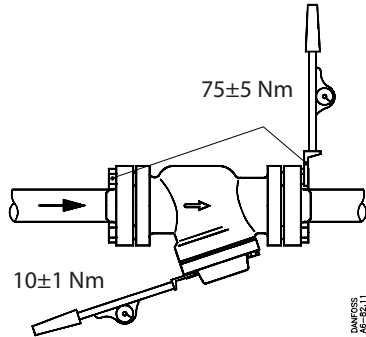

Tilladeligt driftryk / Max. working pressure /
Zulässiger Betriebsüberdruck / Pression de service max.: PB / MWP = 28 bar / 400 psig