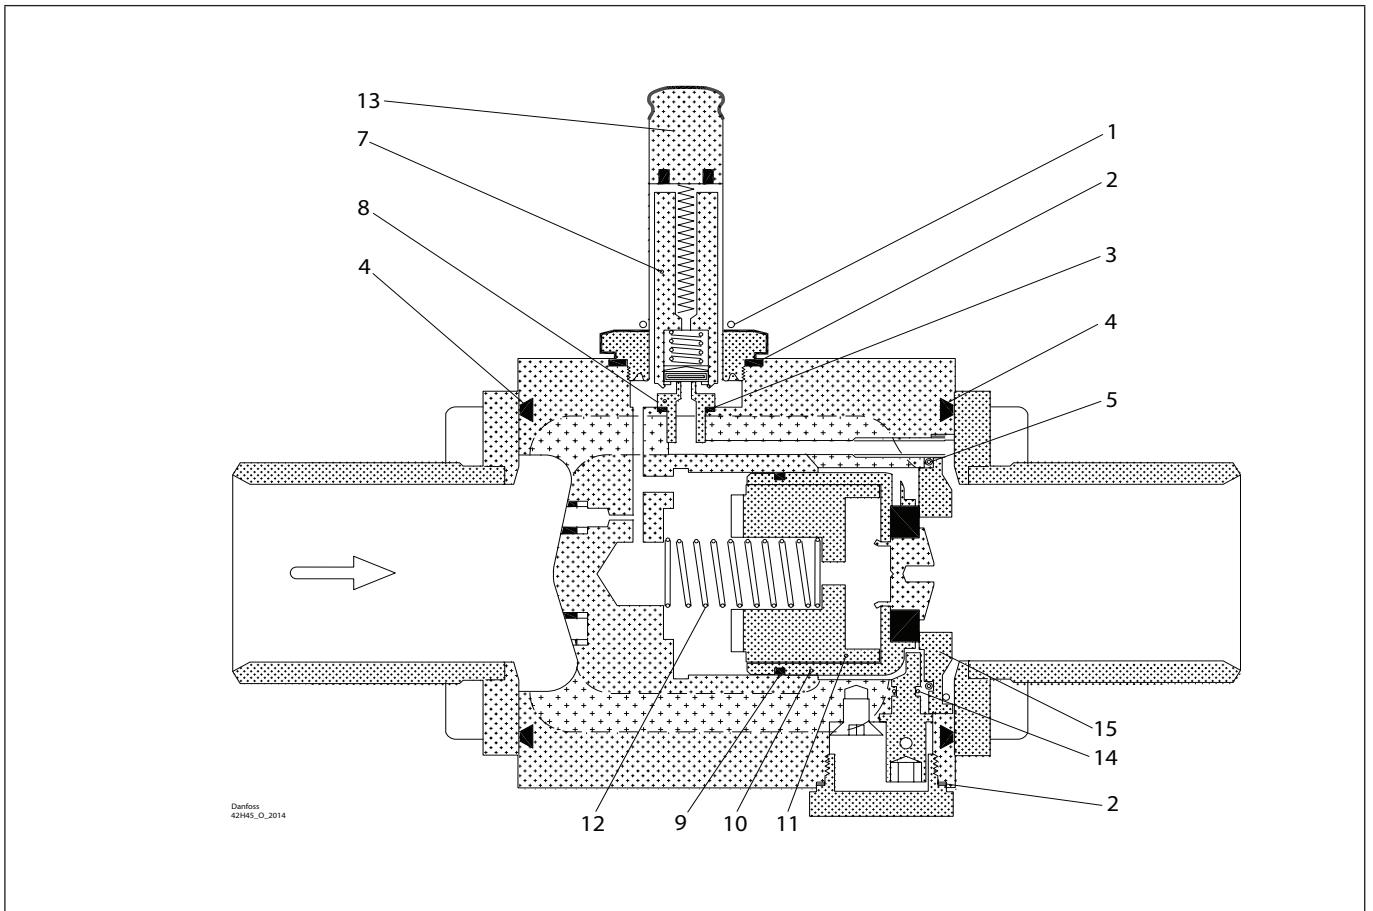

Installation guide – Spare parts and accessories

Overhaul kit | Code number 032F2341  
EVRA, size 32

<p><b>1</b></p> <p>Ø14 mm Ø0.56"</p> <p>Total no. = 1</p>	<p><b>2</b></p> <p>Alu.</p> <p>Ø27 mm Ø1.04"</p> <p>Total no. = 2</p>	<p><b>3</b></p> <p>Alu.</p> <p>Ø10 mm Ø0.40"</p> <p>Total no. = 1</p>	<p><b>4</b></p> <p>Ø66 mm Ø2.61"</p> <p>Total no. = 2</p>	<p><b>5</b></p> <p>Ø42 mm Ø1.66"</p> <p>Total no. = 1</p>
<p><b>7</b></p> <p>42.5 mm 1.67"</p> <p>Total no. = 1</p>	<p><b>8</b></p> <p>Ø3.3 mm Ø0.13"</p> <p>Total no. = 1</p>	<p><b>9</b></p> <p>Steel</p> <p>Ø44 mm Ø1.73"</p> <p>Total no. = 1</p>	<p><b>10</b></p> <p>Total no. = 1</p>	<p><b>11</b></p> <p>Ø38 mm Ø1.48"</p> <p>Total no. = 1</p>
<p><b>12</b></p> <p>Ø17 mm Ø0.67"</p> <p>Total no. = 1</p>	<p><b>13</b></p> <p>51 mm 2.01"</p> <p>Total no. = 1</p>	<p><b>14</b></p> <p>Ø4 mm Ø0.2"</p> <p>Total no. = 1</p>	<p><b>15</b></p> <p>Total no. = 1</p>	