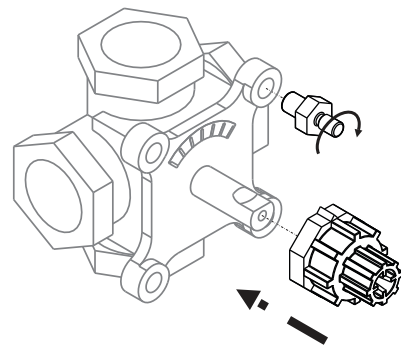

Installation Guide

AMB linkage kit 082H0250 (5 Nm)

for Esbe - old type, Seltron, Somatherm, Hora, WIP, PAW, Acaso, BRV, IMIT, IMP, IVAR

	1 ×	M8x20 / 36
	1 ×	M8x20 / 26
	1 ×	M5x60
	1 ×	
	1 ×	

1

2

Installation Guide AMB linkage kit 082H0250 (5 Nm)