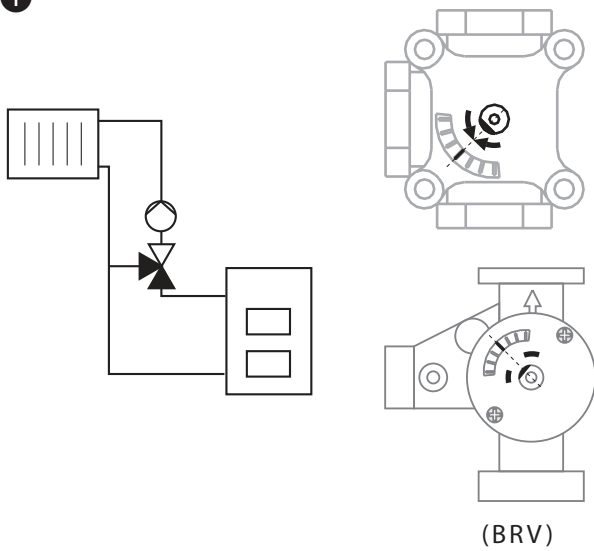

Installation Guide

AMB linkage kit 082H0250 (5 Nm)

for Esbe - old type, Seltron, Somatherm, Hora, WIP, PAW, Acaso, BRV, IMIT, IMP, IVAR

	1 ×	M8x20 / 36
	1 ×	M8x20 / 26
	1 ×	M5x60
	1 ×	
	1 ×	

1

2

Installation Guide AMB linkage kit 082H0250 (5 Nm)