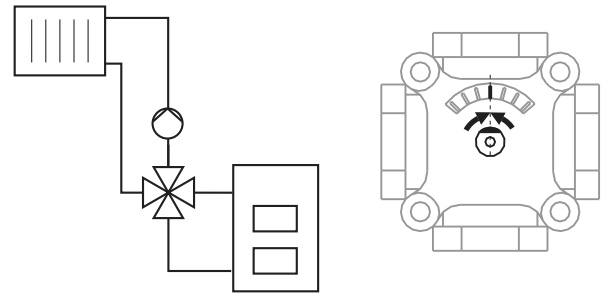

Installation Guide

AMB linkage kit 082H0250 (5 Nm)

for Esbe - old type, Seltron, Somatherm, Hora, WIP, PAW, Acaso, BRV, IMIT, IMP, IVAR

	1 ×	M8x20 / 36
	1 ×	M8x20 / 26
	1 ×	M5x60
	1 ×	
	1 ×	

1

2

Installation Guide AMB linkage kit 082H0250 (5 Nm)