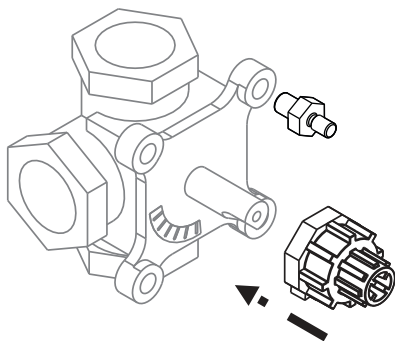

Installation Guide

AMB linkage kit 082H0250 (5 Nm)

for Esbe - old type, Seltron, Somatherm, Hora, WIP, PAW, Acaso, BRV, IMIT, IMP, IVAR

	1 ×	M8x20 / 36
	1 ×	M8x20 / 26
	1 ×	M5x60
	1 ×	
	1 ×	

1

2

Installation Guide AMB linkage kit 082H0250 (5 Nm)