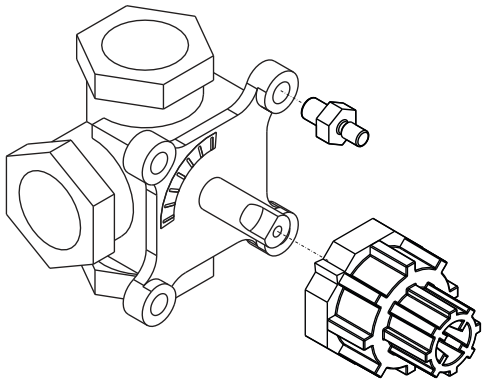

Installation Guide

AMB linkage kit 082H0250 (5 Nm)

for Esbe - old type, Seltron, Somatherm, Hora, WIP, PAW, Acaso, BRV, IMIT, IMP, IVAR

	1 ×	M8x20 / 36
	1 ×	M8x20 / 26
	1 ×	M5x60
	1 ×	
	1 ×	

1

2

Installation Guide AMB linkage kit 082H0250 (5 Nm)