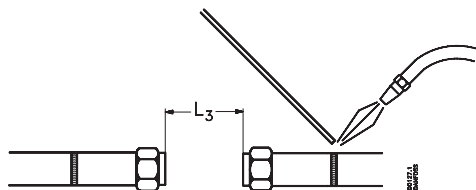

Installation guide

Thermostatic element

Type AVTB

003R9085

003R9085

DN	L [mm]
15	75
20	80
25	83

DN	L ₁ [mm]
15	141
20	152
25	167

DN	L_2 [mm]
15	149
20	164
25	167

DN	L_3 [mm]
15	79
20	84
25	87