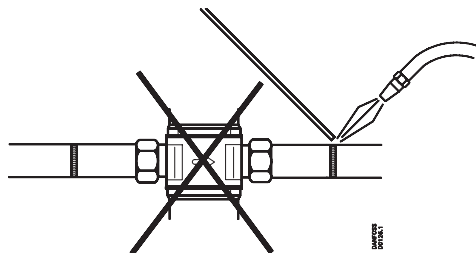

Installation guide

Thermostatic element

Type AVTB

003R9085

003R9085

DN	L [mm]
15	75
20	80
25	83

DN	L ₁ [mm]
15	141
20	152
25	167

DN	L_2 [mm]
15	149
20	164
25	167

DN	L_3 [mm]
15	79
20	84
25	87