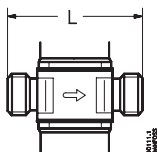

Installation guide

Thermostatic element

Type AVTB

003R9085

003R9085

DN	L [mm]
15	75
20	80
25	83

DN	L ₁ [mm]
15	141
20	152
25	167

DN	L_2 [mm]
15	149
20	164
25	167

DN	L_3 [mm]
15	79
20	84
25	87