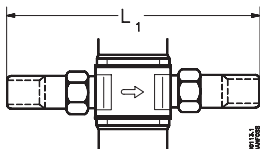

Installation guide

Thermostatic element

Type AVTB

003R9085

003R9085

DN	L [mm]
15	75
20	80
25	83

DN	L ₁ [mm]
15	141
20	152
25	167

DN	L_2 [mm]
15	149
20	164
25	167

DN	L_3 [mm]
15	79
20	84
25	87