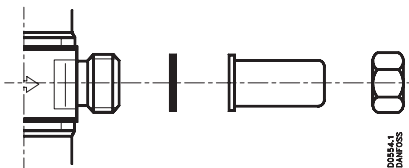

Installation guide

Thermostatic element

Type AVTB

003R9085

003R9085

DN	L [mm]
15	75
20	80
25	83

DN	L ₁ [mm]
15	141
20	152
25	167

DN	L_2 [mm]
15	149
20	164
25	167

DN	L_3 [mm]
15	79
20	84
25	87