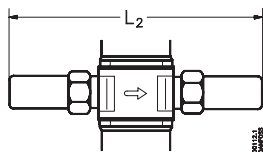

Installation guide

Thermostatic element

Type AVTB

003R9085

003R9085

DN	L [mm]
15	75
20	80
25	83

DN	L ₁ [mm]
15	141
20	152
25	167

DN	L_2 [mm]
15	149
20	164
25	167

DN	L_3 [mm]
15	79
20	84
25	87