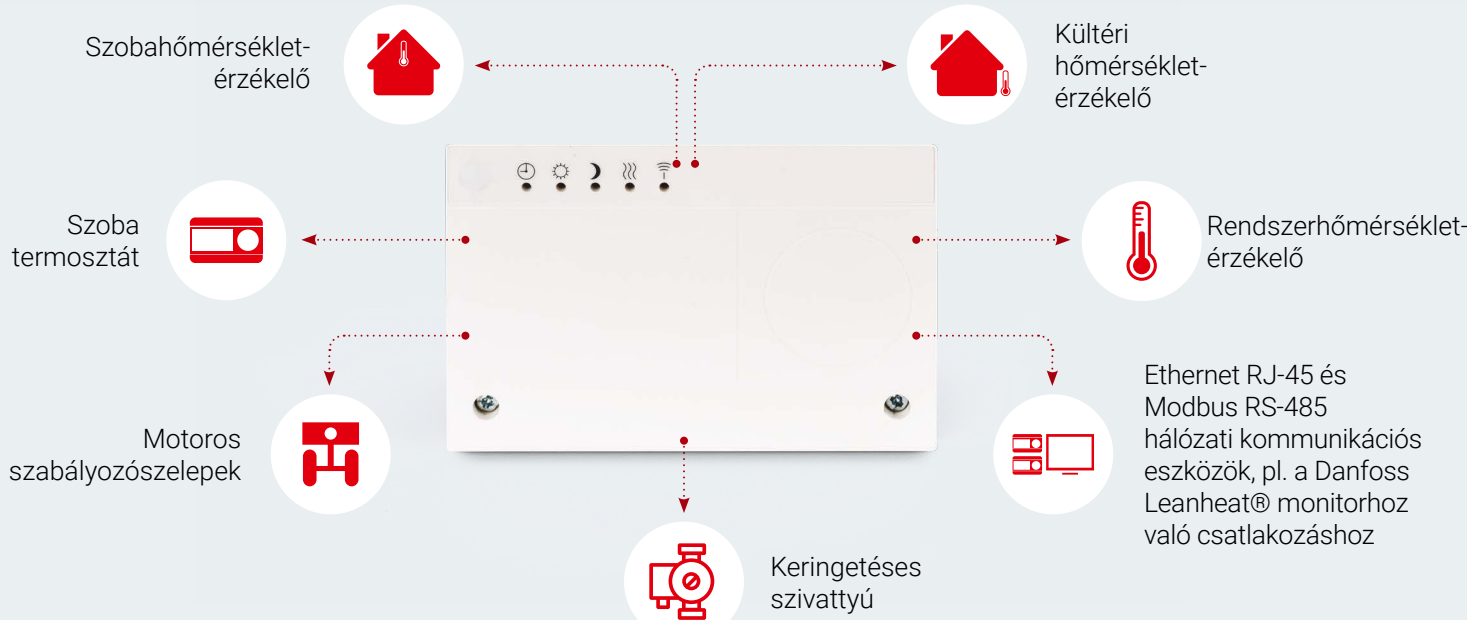

Speciális beállítások a folyamatos optimalizáláshoz

Heti menetrend az éjjel-nappal elérhető kényelemhez és megtakarítási időszakokhoz

Automatikus alkalmazásfrissítések

Get the App - incl. DEMO - right here!

*For iOS 14 and higher and for Android 8 and higher.