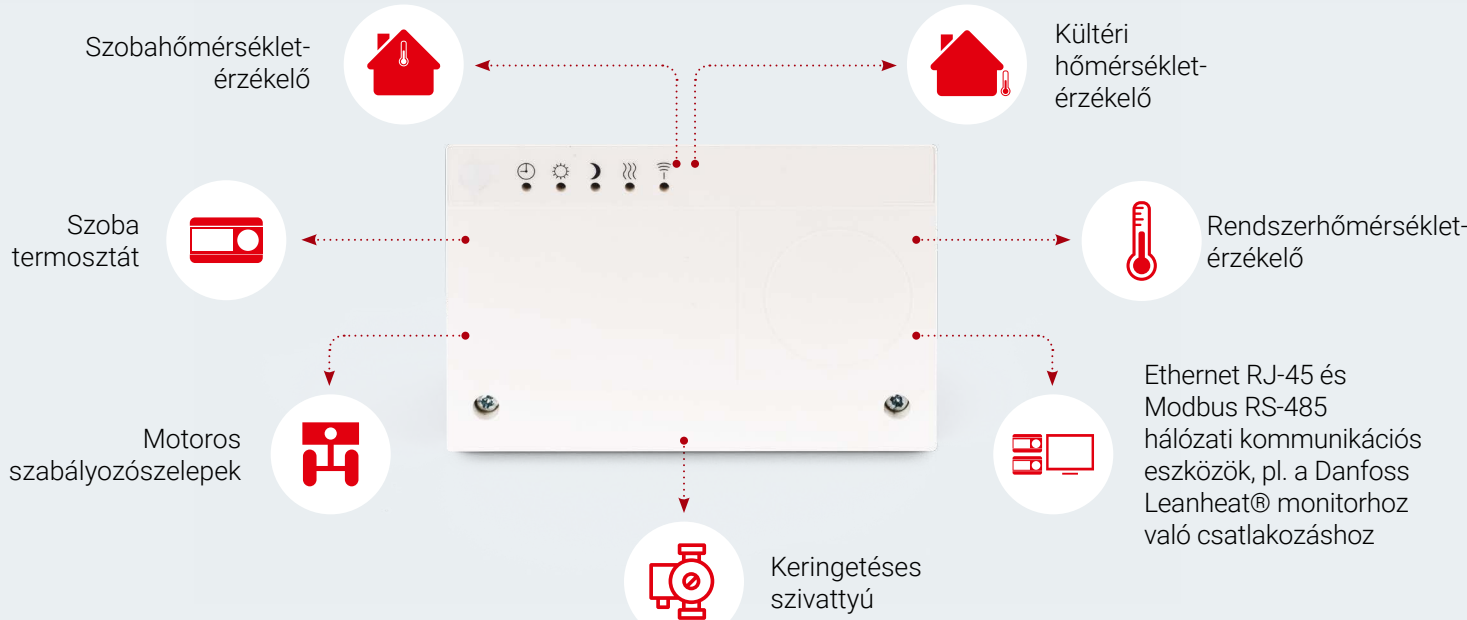

Speciális beállítások a folyamatos optimalizáláshoz

Heti menetrend az éjjel-nappal elérhető kényelemhez és megtakarítási időszakokhoz

Automatikus alkalmazásfrissítések

Get the App - incl. DEMO - right here!

*For iOS 14 and higher and for Android 8 and higher.

Click on the relevant store icon to find the App instantly.