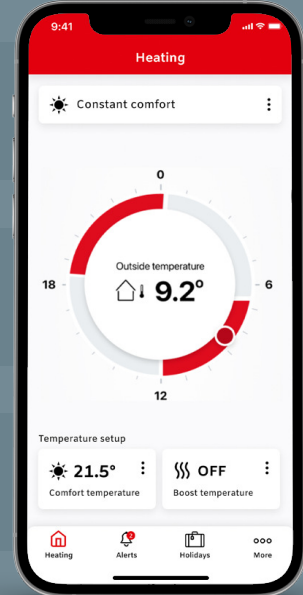

Povečanje energetske učinkovitosti

ECL Comfort 120 z vgrajenim regulacijskim algoritmom preprečuje izgubo dragocene energije. Inteligentni krmilnik ves čas zagotavlja natančno temperaturo, ki je potrebna za udobje uporabnikov in zaščito zgradbe.

Ključne funkcije

ECL Comfort 120 na dosegu roke

- ➔ Izbirni regulacijski algoritmi za sisteme daljinskega ogrevanja in podobno; vremenska kompenzacija, regulacija temperature prostora, kompenzacija temperature dovoda, fiksna temperatura dovoda. Vsi vključujejo prilagodljivo omejitev temperature povratka.
- ➔ Elektronski by-pass za zagotovitev sanitarne tople vode.
- ➔ Optimiran izhod za motorni regulacijski ventil in obtočno črpalko.
- ➔ Vgrajen urnik omogoča samodejno znižanje temperature.
- ➔ Vhod za integracijo s talnim ogrevanjem.
- ➔ Zaščita pred zmrzovanjem

Aplikacija ECL Go App*

Brezhiben zagon z navodili po korakih

Samodejno ustvarjanje poročila o zagonu s celotno dokumentacijo

Zmanjšano število obiskov spletnega mesta in izboljšana storitev za stranke

Posebne nastavitve za stalno optimizacijo

Tedenski urnik za 24-urna obdobja varčevanja

Samodejne posodobitve aplikacij

Tukaj prenesite aplikacijo - vklj. DEMO!

*Za iOS zadnji 2 različici in za Android zadnje 4 različice.

Za iskanje aplikacije kliknite ikono ustrezne trgovine.