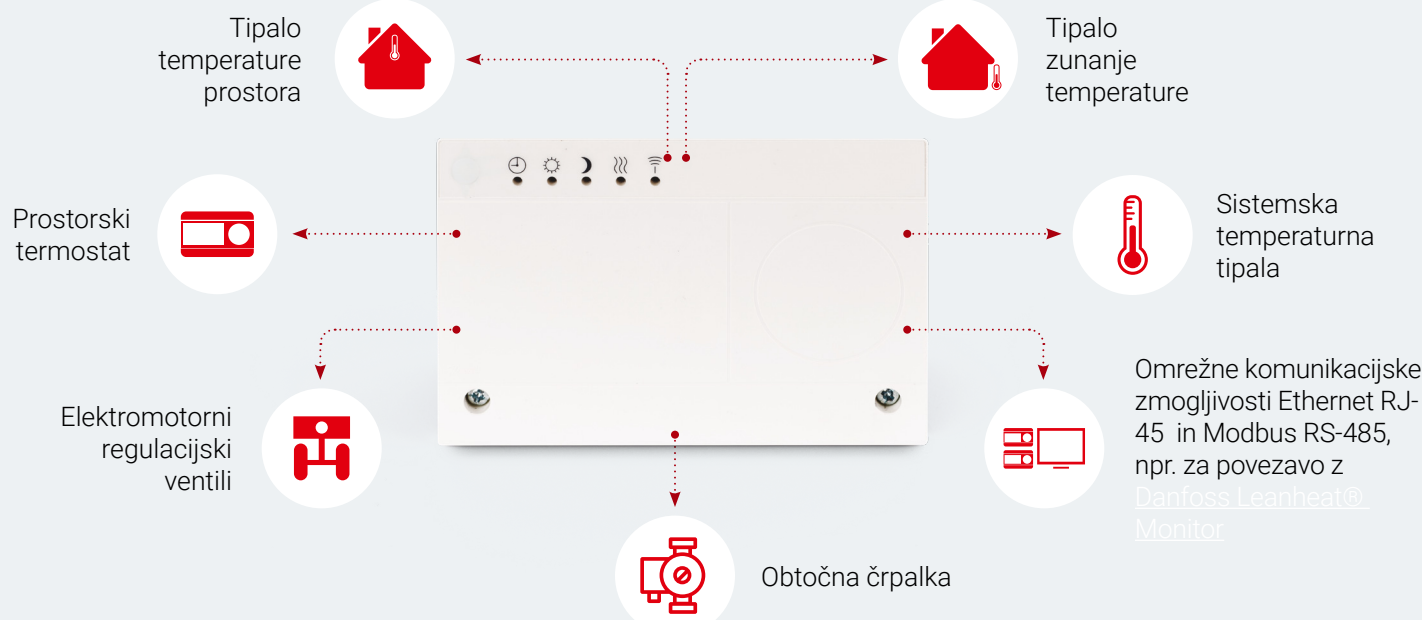

Enodružinske hiše in večstanovanjske zgradbe, povezane z omrežjem daljinskega ogrevanja ali omrežjem centralnega vira toplote.

Vaše prednosti

Hitra in enostavna aplikacija - za namestitev in zagon

Tovarniške nastavitve omogočajo enostaven zagon, ki poteka po korakih preko navodil in aplikacije ECL Go. Ob zaključku sistem samodejno ustvari poročilo o zagonu, nakar je sistem pripravljen na delovanje.

Povečanje energetske učinkovitosti

ECL Comfort 120 z vgrajenim regulacijskim algoritmom preprečuje izgubo dragocene energije. Inteligentni krmilnik ves čas zagotavlja natančno temperaturo, ki je potrebna za udobje uporabnikov in zaščito zgradbe.

Ključne funkcije

ECL Comfort 120 na dosegu roke

- ➔ Izbirni regulacijski algoritmi za sisteme daljinskega ogrevanja in podobno; vremenska kompenzacija, regulacija temperature prostora, kompenzacija temperature dovoda, fiksna temperatura dovoda. Vsi vključujejo prilagodljivo omejitev temperature povratka.
- ➔ Elektronski by-pass za zagotovitev sanitarne tople vode.
- ➔ Optimiran izhod za motorni regulacijski ventil in obtočno črpalko.
- ➔ Vgrajen urnik omogoča samodejno znižanje temperature.
- ➔ Vhod za integracijo s talnim ogrevanjem.
- ➔ Zaščita pred zmrzovanjem

Tedenski urnik za 24-urna obdobja varčevanja

Samodejne posodobitve aplikacij

Tukaj prenesite aplikacijo - vklj. DEMO!

*Za iOS zadnji 2 različici in za Android zadnje 4 različice.

Za iskanje aplikacije kliknite ikono ustrezne trgovine.