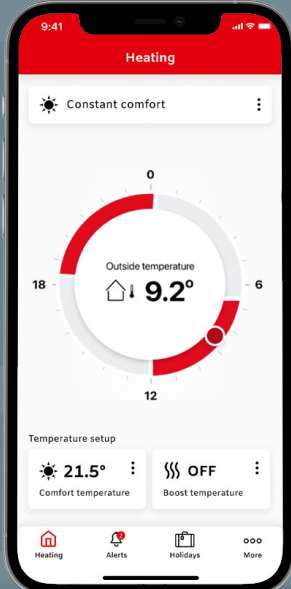

Aplikacija ECL Go App*

Besprijekorno puštanje u rad kroz upute korak po korak

Automatsko generiranje izvješća o puštanju u pogon s punom dokumentacijom

Smanjen broj posjeta stranicama i poboljšana usluga korisnicima

Posebne postavke za kontinuiranu optimizaciju

Tjedni raspored za danonoćna razdoblja udobnosti i uštede

Automatsko ažuriranje aplikacije

Preuzmite aplikaciju - uklj. DEMO - upravo ovdje!

*Za iOS najnovije 2 verzije i za Android najnovije 4 verzije.