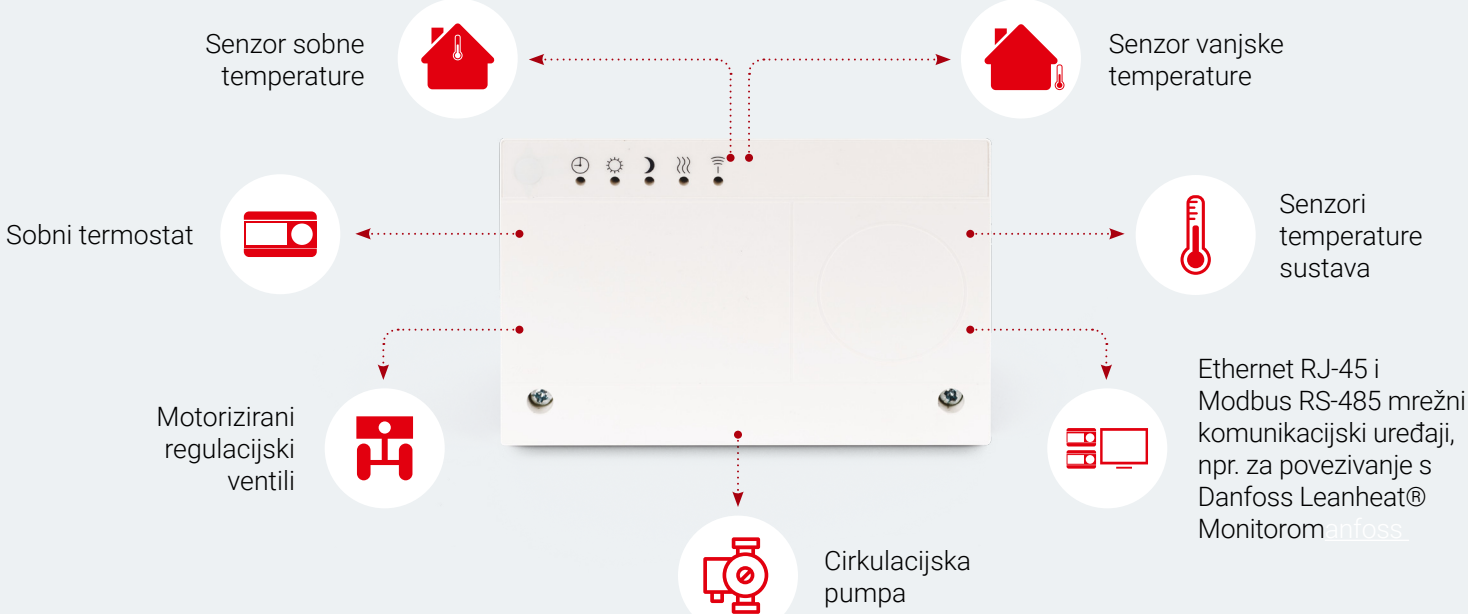

Idemo tehnički

Za više tehničkih informacija dostupan je tehnički list **ECL Comfort 120**.

Jednostavno kliknite **ovdje** ili skenirajte QR kod da biste ga preuzeli.