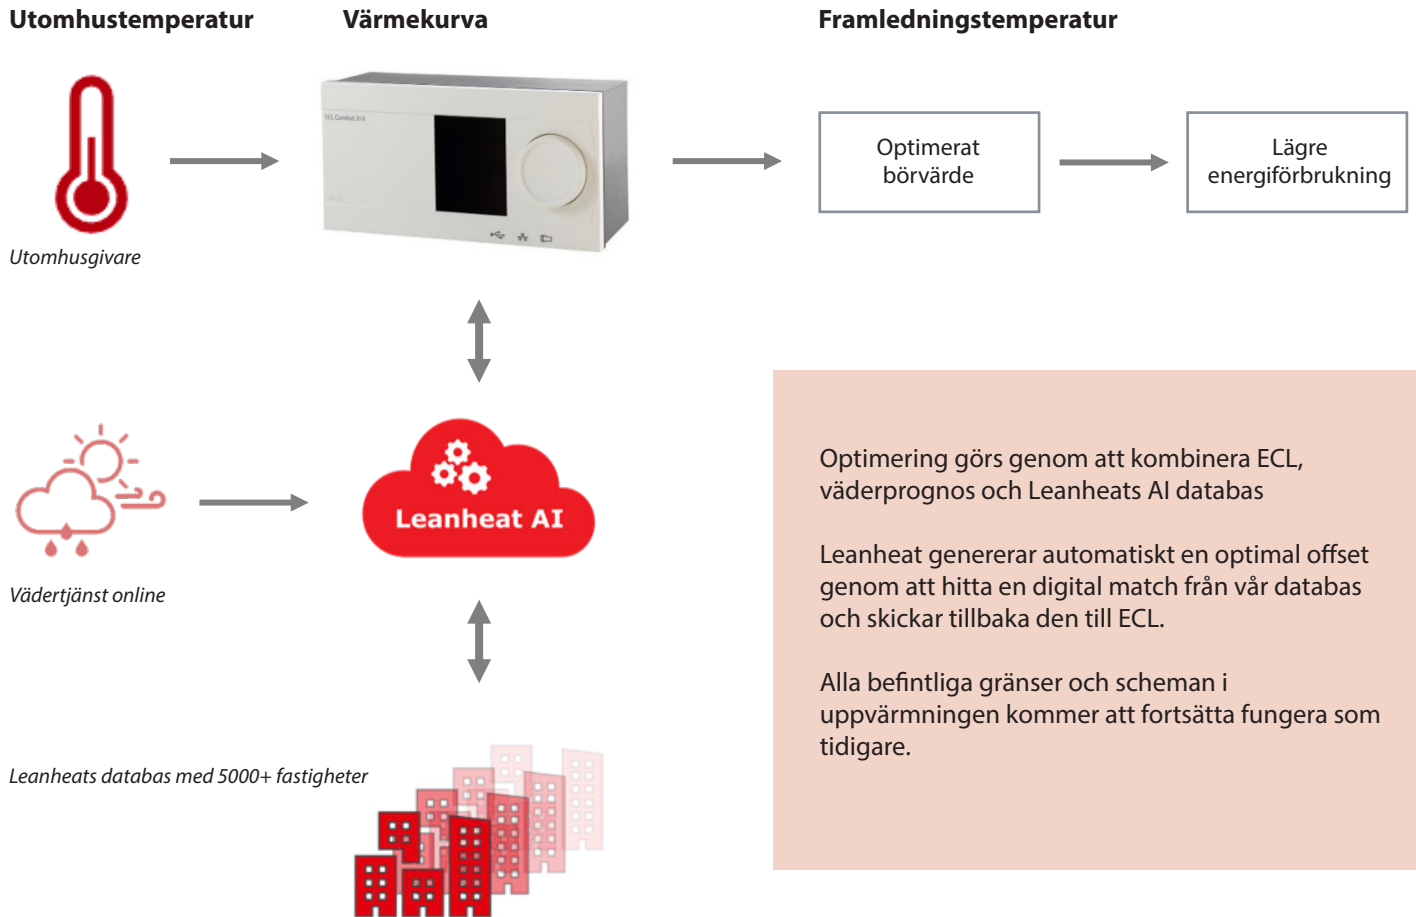

## ECL reglering med **smart väderkompensation** (utomhustemperatur, sol- och vindkompensering):

Optimering görs genom att kombinera ECL, väderprognos och Leanheats AI databas

Leanheat genererar automatiskt en optimal offset genom att hitta en digital match från vår databas och skickar tillbaka den till ECL.